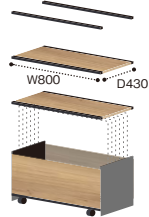

ホワイトボードストッカー

●品番内の□には、スチール棚は引き出し鏡板の色記号(MX1・MU1・MY3・MW5)が、木目棚は引き出し鏡面・棚の色記号(MX1・MU1・MY3・MW5)が入ります。

ハンギングホワイトボードについてはP.632をごらんください。

		1段用	2段用	3段用	4段用	5段用
ダブル	スチール棚 E1A/E6A	—	—	—	SJK-BSD4S-E1A□1 ¥128,700	SJK-BSD5S-E1A□1 ¥141,200
	木目棚 MX1/MU1 MY3/MW5	—	—	—	SJK-BSD4W-E1A□2 ¥157,300	SJK-BSD5W-E1A□2 ¥172,200
					●棚板ダブル2枚付き	●棚板ダブル3枚付き
ダブル	スチール棚 E1A/E6A	—	—	—	SJK-BCD4S-E1A□1 ¥125,800	SJK-BCD5S-E1A□1 ¥137,300
	木目棚 MX1/MU1 MY3/MW5	—	—	—	SJK-BCD4W-E1A□2 ¥154,600	SJK-BCD5W-E1A□2 ¥174,600
					●棚板ダブル2枚付き	●棚板ダブル3枚付き

ポスト連結用