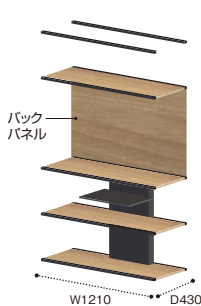

〔注意事項〕

●専用ユニット使用時は、通常のシングル・ダブル・トリプルを2連以上連結してください。
専用ユニットのみでのレイアウトはできません。

○専用ユニットレイアウト可能

- シングル5段×2
- 引き出し付きユニット×2
- シングル5段×2
- ワードローブユニット×2

×専用ユニットレイアウト不可

- 引き出し付きユニット×4
- 引き出し付きユニット×2
- ディスプレイユニット×1

ディスプレイユニット

1段用

2段用

3段用

4段用

5段用

●バックパネルと立ち上げ配線部
背パネルは棚板と同色

●品番内の□には色記号(MX1・MU1・MY3・MW5)が入ります。

		1段用	2段用	3段用	4段用	5段用
バック パネル 付き	スチール棚 E1A/E6A	—	—	—	SJK-DSP3S-E1A-E6A 1 ¥240,100	—
	トリプル 木目棚 MX1/MU1 MY3/MW5	—	—	—	SJK-DSP3W-E1A-E6A □2 ¥279,400 ●棚板トリプル3枚付き	SJK-DSP5S-E1A-E6A 1 ¥310,700 SJK-DSP5W-E1A-E6A □2 ¥362,000 ●棚板トリプル4枚付き
バック パネル なし	スチール棚 E1A/E6A	SJK-DSX1S-E1A-E6A 1 ¥183,200	SJK-DSX2S-E1A-E6A 1 ¥231,700	SJK-DSX3S-E1A-E6A 1 ¥210,700	SJK-DSX4S-E1A-E6A 1 ¥247,700	SJK-DSX5S-E1A-E6A 1 ¥280,200
	トリプル 木目棚 MX1/MU1 MY3/MW5	SJK-DSX1W-E1A-E6A □2 ¥189,200 ●棚板トリプル2枚付き	SJK-DSX2W-E1A-E6A □2 ¥242,800 ●棚板トリプル3枚付き	SJK-DSX3W-E1A-E6A □2 ¥217,000 ●棚板トリプル3枚付き	SJK-DSX4W-E1A-E6A □2 ¥259,400 ●棚板トリプル3枚付き	SJK-DSX5W-E1A-E6A □2 ¥296,000 ●棚板トリプル4枚付き