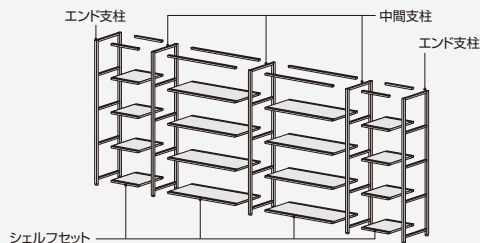

B 自由にレイアウトを組む

直線以外のL字やT字、ディスプレイやワードローブなどの専用ユニットを組み込むなど、レイアウトを自由に組む方法

直線レイアウトの場合

Step1

エンド支柱を選択。

Step2

シェルフセット/専用ユニットと中間支柱を交互に繰り返し選択。

Step3

レイアウトの端はエンド支柱を選択。

〈注意事項〉●1つのレイアウトの中に、専用ユニットを除く同じワイドタイプ、同じ高さのシェルフを2つ以上含めてください。

専用ユニットについて詳しくはP.636をごらんください。

PLAN

01 ワイドタイプ混合

エンド支柱 4段
SJKH-E4-E6A1 ×2

中間支柱 4段
SJKH-C4-E6A1 ×3

シェルフセット シングル4段用
SJK-ASS4S-E6A1 ×2

シェルフセット ダブル4段用
SJK-ASD4S-E6A1 ×2

合計価格 ¥289,300

PLAN

02 階段

エンド支柱 3段
SJKH-E3-E6A1 ×1

シェルフセット シングル3段用
SJK-ASS3S-E6A1 ×2

中間支柱 3段
SJKH-C3-E6A1 ×2

シェルフセット シングル2段用
SJK-ASS2S-E6A1 ×1

中間支柱 2段
SJKH-C2-E6A1 ×1

シェルフセット シングル1段用
SJK-ASS1S-E6A1 ×1

エンド支柱 1段
SJKH-E1-E6A1 ×1

合計価格 ¥184,500

L字・コの字・T字レイアウトの場合

Step1

L字ポスト/T字ポストを選択。

Step2