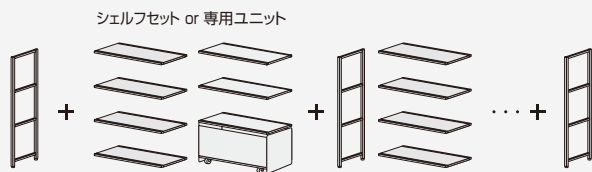

※シェルフの上には座ることができません。

品番構成 セット品番から選ぶシェルフ

カテゴリ	シリーズ	仕様	カラー	世代						
S:収納	JK:ジューク	タイプ F:ストレートタイプ S:シングル D:ダブル T:トリプル	Wモジュール 1:1段 2:2段 3:3段	段数 1:1段 2:2段 3:3段	連数 2:2連 3:3連 4:4連	棚板 S:スチール W:木目	フレーム E1A E6A	棚板 S:スチール M:木目 品番なし	MX1 MY3 MU1 MW5	1 2

B 自由にレイアウトを組む

直線以外のL字やT字、ディスプレイやワードローブなどの専用ユニットを組み込むなど、レイアウトを自由に組む方法

直線レイアウトの場合

Step1

エンド支柱を選択。

Step2

シェルフセット/専用ユニットと中間支柱を交互に繰り返し選択。

Step3

レイアウトの端はエンド支柱を選択。

〈注意事項〉●1つのレイアウトの中に、専用ユニットを除く同じワイドタイプ、同じ高さのシェルフを2つ以上含めてください。

専用ユニットについて詳しくはP.636をごらんください。

PLAN

01 ワイドタイプ混合

エンド支柱 4段
SJKH-E4-E6A1 ×2

中間支柱 4段
SJKH-C4-E6A1 ×3

シェルフセット シングル4段用
SJK-ASS4S-E6A1 ×2

シェルフセット ダブル4段用
SJK-ASD4S-E6A1 ×2

合計価格 ¥289,300

PLAN

02 階段

エンド支柱 3段
SJKH-E3-E6A1 ×1

シェルフセット シングル3段用
SJK-ASS3S-E6A1 ×2

中間支柱 3段
SJKH-C3-E6A1 ×2

シェルフセット シングル2段用
SJK-ASS2S-E6A1 ×1