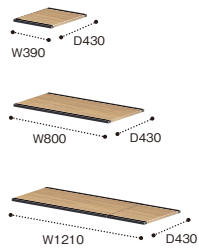

エンド支柱 3段
SJKH-E3-E6A1 ×3

合計価格 ¥533,200

●連結時の総ワイド(mm)=(支柱間ピッチ×必要な連数)+25

支柱間ピッチ/
シングル: 410mm
ダブル: 820mm
トリプル: 1230mm

計算例1)
ダブル5連

(820×5)+25=4125

計算例2)

シングル3連+ダブル2連

(410×3)+(820×2)+25=2895

支柱

	1段	2段	3段	4段	5段
エンド支柱 E1A/E6A	SJKH-E1-E6A 1 ¥11,000	SJKH-E2-E6A 1 ¥12,100	SJKH-E3-E6A 1 ¥14,600	SJKH-E4-E6A 1 ¥19,500	SJKH-E5-E6A 1 ¥23,700
中間支柱 E1A/E6A	SJKH-C1-E6A 1 ¥11,000	SJKH-C2-E6A 1 ¥12,100	SJKH-C3-E6A 1 ¥14,600	SJKH-C4-E6A 1 ¥19,500	SJKH-C5-E6A 1 ¥23,700

シェルフセット

	1段用	2段用	3段用	4段用	5段用
シングル	SJK-ASS1S-E6A 1 ¥17,800	SJK-ASS2S-E6A 1 ¥27,000	SJK-ASS3S-E6A 1 ¥36,400	SJK-ASS4S-E6A 1 ¥40,300	SJK-ASS5S-E6A 1 ¥49,200
ダブル	SJK-ASD1S-E6A 1 ¥24,800	SJK-ASD2S-E6A 1 ¥37,900	SJK-ASD3S-E6A 1 ¥51,000	SJK-ASD4S-E6A 1 ¥55,600	SJK-ASD5S-E6A 1 ¥68,000
トリプル	SJK-AST1S-E6A 1 ¥42,100	SJK-AST2S-E6A 1 ¥63,300	SJK-AST3S-E6A 1 ¥84,800	SJK-AST4S-E6A 1 ¥92,100	SJK-AST5S-E6A 1 ¥112,600