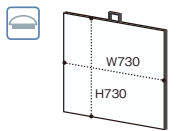

共通オプション

■棚板

	シングル	ダブル	トリプル
スチール棚 E1A/E6A	SJKA-TSS- ^{E1A} _{E6A} 1 ¥ 4,000	SJKA-TDS- ^{E1A} _{E6A} 1 ¥ 6,200	SJKA-TTS- ^{E1A} _{E6A} 1 ¥12,600
木目棚 MX1/MU1 MY3/MW5	SJKA-TSW-□2 ¥10,500	SJKA-TDW-□2 ¥15,800	SJKA-TTW-□2 ¥19,100
外寸法	W388×D388×t17	W798×D388×t17	W1205×D388×t17

4段・5段ユニットの最上段

棚板なし

※注意事項 ●4段・5段の各ユニットには最上段の棚板は付属しません。最上段に棚板が必要な場合は別途ご購入ください。

■インセットパネル

	シングル	ダブル	トリプル
スチール E1A/E6A	SJKA-PSS- ^{E1A} _{E6A} 1 ¥11,800	SJKA-PDS- ^{E1A} _{E6A} 1 ¥17,700	SJKA-PTS- ^{E1A} _{E6A} 1 ¥23,700
木目 MX1/MU1 MY3/MW5	SJKA-PSW- ^{E1A} _{E6A} □3 ¥13,700	SJKA-PDW- ^{E1A} _{E6A} □3 ¥21,700	SJKA-PTW- ^{E1A} _{E6A} □2 ¥28,100
パンチング E1A/E6A	SJKA-PSP- ^{E1A} _{E6A} 1 ¥15,200	SJKA-PDP- ^{E1A} _{E6A} 1 ¥24,700	SJKA-PTP- ^{E1A} _{E6A} 1 ¥34,200
外寸法	W390×H408×t20	W800×H408×t20	W1210×H408×t20

インセットパネル 取付可能

インセットパネル 取付不可

※注意事項 ●インセットパネルは、上下の棚板が入っていないと取り付けできません。取り付ける際は、上下に棚板があることをご確認ください。●側面に取り付けの際は、シングルタイプをお選びください。

■パンチングパネル用フックセット

XYA-BTPF ¥4,000 DAYS OFFICEシリーズのフックセットと同商品です。
●L型フック/5個入り、耐荷重：9.8N(1kgf)、バー型フック/4個入り、耐荷重：19.6N(2kgf)、マガジン用フック/2個入り、耐荷重：9.8N(1kgf)

株式会社八幡ねじ製品
※社外品のため、コクヨ環境基準の対象外です。

■ハンギングホワイトボード

SJKA-BDS-^{E6A}_{VEB} 1
¥43,600
外寸法/W760×D12×H800
板面有効寸法/W730×H730
質量/3.6kg
板面/スチール塗装
背面/フェルト

ハンギングホワイトボードにマーカー・トレー、マーカー、イレーザーは付属していません。別途手配ください。

●推奨 マーカー・トレー **BBA-MT5** ●推奨 マーカー **PM-BN102B DR** ●推奨 イレーザー **RA-21**
※詳しくはP.544をごらんください。