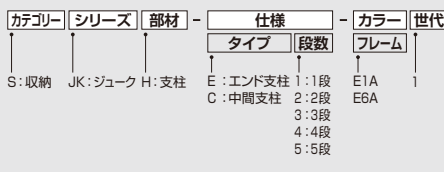

品番構成 自由にレイアウトを組むシェルフ

※価格はメーカー希望小売価格(税抜)です。消費税、組立・配送費などの諸経費を別途申し受けます。
※納期: 赤文字 3~7日でお届けします。青文字 受注生産品です。納期をご確認ください。

ブース
チーム
コミュニ
ケーション
ガジュアル
チェア
オフィス
ラウンジ
オフィス
カフェ
DX・ICT
サポート
ワーク
テーブル
デスク・
周辺用品
オフィス
チェア
会議用
イス
会議用
テーブル
黒板・
掲示板
オフィス
アクセサリ
ブランド
コレクション
役員
家具
応接
家具
収納・
保管庫
ロッカー
書架・
ラック
ローパー
ティション
間仕切り
ロビー
チェア
カウンター
エコロー
製品
教育・文化
施設家具
医療・高齢者
施設家具