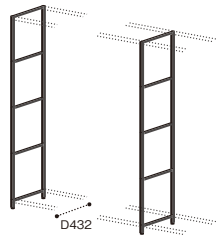

支柱

	1段	2段	3段	4段	5段
エンド支柱 E1A/E6A	SJKH-E1-E6A 1 ¥11,000	SJKH-E2-E6A 1 ¥12,100	SJKH-E3-E6A 1 ¥14,600	SJKH-E4-E6A 1 ¥19,500	SJKH-E5-E6A 1 ¥23,700
中間支柱 E1A/E6A	SJKH-C1-E6A 1 ¥11,000	SJKH-C2-E6A 1 ¥12,100	SJKH-C3-E6A 1 ¥14,600	SJKH-C4-E6A 1 ¥19,500	SJKH-C5-E6A 1 ¥23,700