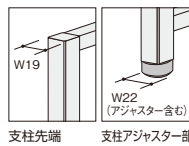

支柱

	1段	2段	3段	4段	5段
エンド支柱 E1A/E6A	SJKH-E1-E6A 1 ¥11,000	SJKH-E2-E6A 1 ¥12,100	SJKH-E3-E6A 1 ¥14,600	SJKH-E4-E6A 1 ¥19,500	SJKH-E5-E6A 1 ¥23,700
中間支柱 E1A/E6A	SJKH-C1-E6A 1 ¥11,000	SJKH-C2-E6A 1 ¥12,100	SJKH-C3-E6A 1 ¥14,600	SJKH-C4-E6A 1 ¥19,500	SJKH-C5-E6A 1 ¥23,700