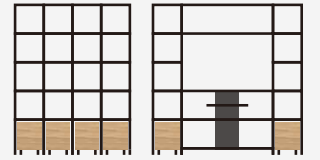

×専用ユニットレイアウト不可