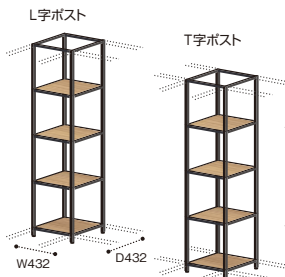

ポスト

		1段	2段	3段	4段	5段
L字ポスト	シングル	—	SJK-PLS2S-E6A 1 ¥65,500	SJK-PLS3S-E6A 1 ¥80,900	SJK-PLS4S-E6A 1 ¥95,200	SJK-PLS5S-E6A 1 ¥115,600
	ダブル	—	SJK-PLS2W-E6A 2 ¥85,500	SJK-PLS3W-E6A 2 ¥107,400	SJK-PLS4W-E6A 2 ¥121,200	SJK-PLS5W-E6A 2 ¥148,300
T字ポスト	シングル	—	—	SJK-PTS3S-E6A 1 ¥87,800	SJK-PTS4S-E6A 1 ¥104,800	SJK-PTS5S-E6A 1 ¥125,400
	ダブル	—	—	SJK-PTS3W-E6A 2 ¥114,400	SJK-PTS4W-E6A 2 ¥131,000	SJK-PTS5W-E6A 2 ¥160,300

●品番内の□には色記号(MX1・MU1・MY3・MW5)が入ります。

※価格はメーカー希望小売価格(税抜)です。消費税、組立・配送費などの諸経費を別途申し受けます。
※納期: 赤文字 3~7日でお届けします。青文字 受注生産品です。納期をご確認ください。

ブース
チーム
コミュニケーション
ガジュアル
チェア
オフィス
ラウンジ
オフィス
カフェ
DX-ICT
サポート
ワーク
テーブル
デスク・
周辺用品
オフィス
チェア
会議用
イス
会議用
テーブル
黒板・
掲示板
オフィス
アクセサリ
ブランド
コレクション
役員
家具
応接
家具
収納・
保管庫
ロッカー
書架・
ラック
ローパー
ティンション
間仕切り
ロビー
チェア
カウンター
エコロー
製品
教育・文化
施設家具
医療・高齢者
施設家具