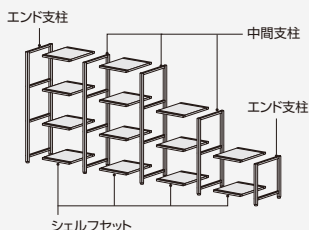

B 自由にレイアウトを組む

直線以外のL字やT字、ディスプレイやワードローブなどの専用ユニットを組み込むなど、レイアウトを自由に組む方法

直線レイアウトの場合

Step1

エンド支柱を選択。

Step2

シェルフセット/専用ユニットと中間支柱を交互に繰り返し選択。

Step3

レイアウトの端はエンド支柱を選択。

〈注意事項〉●1つのレイアウトの中に、専用ユニットを除く同じワイドタイプ、同じ高さのシェルフを2つ以上含めてください。

専用ユニットについて詳しくはP.636をごらんください。

PLAN

01 ワイドタイプ混合

エンド支柱 4段
SJKH-E4-E6A1 ×2

中間支柱 4段
SJKH-C4-E6A1 ×3

シェルフセット シングル4段用
SJK-ASS4S-E6A1 ×2

シェルフセット ダブル4段用
SJK-ASD4S-E6A1 ×2

合計価格 ¥289,300

PLAN

02 階段

エンド支柱 3段
SJKH-E3-E6A1 ×1

シェルフセット シングル3段用
SJK-ASS3S-E6A1 ×2

中間支柱 3段
SJKH-C3-E6A1 ×2

シェルフセット シングル2段用
SJK-ASS2S-E6A1 ×1

中間支柱 2段
SJKH-C2-E6A1 ×1

シェルフセット シングル1段用
SJK-ASS1S-E6A1 ×1

エンド支柱 1段
SJKH-E1-E6A1 ×1

合計価格 ¥184,500

L字・コの字・T字レイアウトの場合

Step1

L字ポスト/T字ポストを選択。

Step2