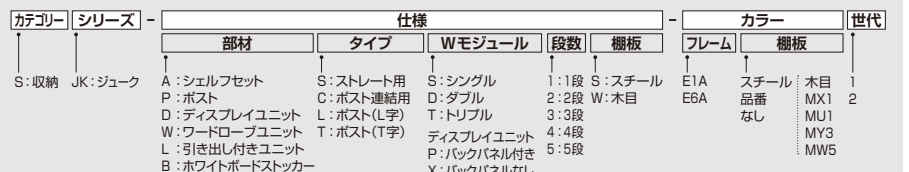

ポスト連結用

ホワイトボードストッカー

●品番内の□には、スチール棚は引き出し鏡板の色記号(MX1・MU1・MY3・MW5)が、木目棚は引き出し鏡面・棚の色記号(MX1・MU1・MY3・MW5)が入ります。

ハンギングホワイトボードについてはP.632をごらんください。

		1段用	2段用	3段用	4段用	5段用
ダブル	スチール棚 E1A/E6A	—	—	—	SJK-BSD4S-E1A□1 ¥128,700	SJK-BSD5S-E1A□1 ¥141,200
	木目棚 MX1/MU1 MY3/MW5	—	—	—	SJK-BSD4W-E1A□2 ¥157,300	SJK-BSD5W-E1A□2 ¥172,200
					●棚板ダブル2枚付き	●棚板ダブル3枚付き
ダブル	スチール棚 E1A/E6A	—	—	—	SJK-BCD4S-E1A□1 ¥125,800	SJK-BCD5S-E1A□1 ¥137,300
	木目棚 MX1/MU1 MY3/MW5	—	—	—	SJK-BCD4W-E1A□2 ¥154,600	SJK-BCD5W-E1A□2 ¥174,600
					●棚板ダブル2枚付き	●棚板ダブル3枚付き

ポスト連結用

カラーサンプル

ハンギング ホワイトボード 背面(フェルト)

◆抗菌・抗ウイルス木目棚・インセットパネル(木目) (抗菌・抗ウイルス木目棚・インセットパネル(木目))についての詳細は、P.633をごらんください。SIAA登録製品です。詳細はP.5参照。

〈セット品番から選ぶシェルフ〉 フレーム/スチール角パイプ(□19、焼付塗装) 棚板(スチールタイプ)スチール(焼付塗装) (木目タイプ(メラミン棚板)表面材:メラミン化粧板、芯材:パーティクルボード (木目タイプ(抗菌・抗ウイルス棚板)表面材:抗菌、抗ウイルスメラミン化粧板、芯材:パーティクルボード アジャスター/ナイロン(調整範囲0~25mm) ※棚板は高さ変更できません。	〈ディスプレイユニット〉 ●中棚1枚付き 〈ワードローブユニット〉 ●ハンガーパイプ1本付き 〈引き出し付きユニット・ホワイトボードストッカー〉 キャスター/直進キャスター

〈自由にレイアウトを組むシェルフ〉 棚板耐荷重(等分布)/トリプル:294N(約30kgf)、ダブル:294N(約30kgf)、シングル:147N(約15kgf)	〈ディスプレイユニット〉 中棚耐荷重/98N(約10kgf)	〈引き出し付きユニット〉 引き出し耐荷重(等分布)/ダブル:294N(約30kgf)、シングル:147N(約15kgf)
〈ワードローブユニット〉 ハンガーパイプ耐荷重/196N(約20kgf)	〈ホワイトボードストッカー〉 引き出し耐荷重(等分布)/ダブル:294N(約30kgf)	

品番構成 自由にレイアウトを組むシェルフ

※価格はメーカー希望小売価格(税抜)です。消費税、組立・配送費などの諸経費を別途申し受けます。
※納期: 赤文字 3~7日でお届けします。青文字 受注生産品です。納期をご確認ください。

ブース
チーム
コミュニ
ケーション
ガジュアル
チェア
オフィス
ラウンジ
オフィス
カフェ
DX・ICT
サポート
ワーク
テーブル
デスク・
周辺用品
オフィス
チェア
会議用
イス
会議用
テーブル
黒板・
掲示板
オフィス
アクセサリ
ブランド
コレクション
役員
家具
応接
家具
収納・
保管庫
ロッカー
書架・
ラック
ローパー
ティション
間仕切り
ロビー
チェア
カウンター
エコロー
製品
教育・文化
施設家具
医療・高齢者
施設家具