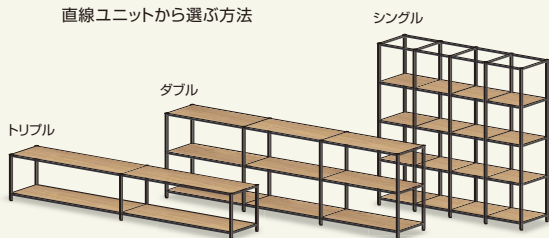

有機合成抗ウイルス加工剤・練り込み
天板・棚・パネル表面
JP0612675X0003L
製品上の特定ウイルスの
数を減少させます。

※ SIAA登録商品は木目棚、
インセットパネルを含む商品のみです。
ただしMY3は除く。

ホワイトボード

議論やアイデア出しをサポートするホワイトボード。取り外しも簡単で、ストッカーに最大6枚収納できます。

ゲート

シェルフ同士をつなぎ、人が通れる出入口を簡単にしてくれるオプションです。使い方次第で、空間の仕切り方・囲い方の幅が広がります。

サーマルカメラスポット

出入口付近に設置し、体温やマスク着用の有無を自動感知するカメラチェックコーナーをつくることができます。サブライドック (<https://kokuyo.jp/supplydock/>) と組み合わせることで、衛生用品もまとめて管理でき、簡単に運用できます。

Web-Link!

商品サイト

KOKUYO 631

シェルフの選び方

A セット品番から選ぶ P.633▶

「ワイドタイプ×段数×連数」が決まった直線ユニットから選ぶ方法

B 自由にレイアウトを組む P.634~637▶

直線以外のL字やT字、ディスプレイやワードローブなどの専用ユニットを組み込むなど、レイアウトを自由に組む方法

カラーバリエーション

フレーム	E1A ホワイトグレー					E6A ブラック				
棚板	E1A ホワイトグレー	MX1 エイジドナチュラル	MU1 ナチュラルオーク	MY3 ティンバーミディアム	MW5 ブラウンウォールナット	E6A ブラック	MX1 エイジドナチュラル	MU1 ナチュラルオーク	MY3 ティンバーミディアム	MW5 ブラウンウォールナット

共通オプション

■棚板

	シングル	ダブル	トリプル
スチール棚 E1A/E6A	SJKA-TSS- ^{E1A} _{E6A} 1 ¥ 4,000	SJKA-TDS- ^{E1A} _{E6A} 1 ¥ 6,200	SJKA-TTS- ^{E1A} _{E6A} 1 ¥12,600
木目棚 MX1/MU1 MY3/MW5	SJKA-TSW-□2 ¥10,500	SJKA-TDW-□2 ¥15,800	SJKA-TTW-□2 ¥19,100
外寸法	W388×D388×t17	W798×D388×t17	W1205×D388×t17