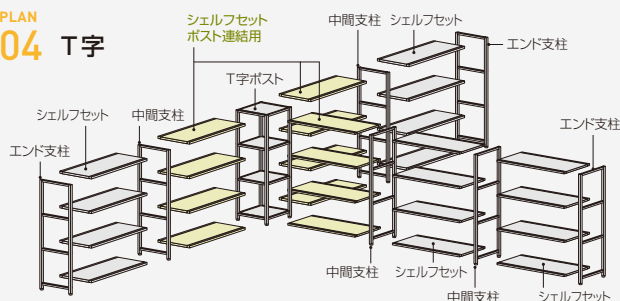

ポストに連結するシェルフセット/専用ユニットは「ポスト連結用」を選択。

Step3

中間支柱と通常のシェルフセット/専用ユニットを繰り返し選択。

Step4

レイアウトの端はエンド支柱を選択。

〈注意事項〉●1つのレイアウトの中に、専用ユニットを除く同じワイドタイプ、同じ高さのシェルフを2つ以上含めてください。

●ポストに直接連結するシェルフセット/専用ユニットはポスト連結用を選んでください。

PLAN

03 コの字

L字ポスト 2段
SJK-PLS2S-E6A1 ×2

シェルフセット シングル2段用
SJK-ASS2S-E6A1 ×1

中間支柱 2段
SJKH-C2-E6A1 ×2

シェルフセット ダブル2段用
SJK-ACD2S-E6A1 ×2

シェルフセット トリプル2段用
SJK-ACT2S-E6A1 ×2

ポスト連結用
SJKH-E2-E6A1 ×2

合計価格 ¥397,600

PLAN

04 T字

T字ポスト 3段
SJK-PTS3S-E6A1 ×1

シェルフセット シングル3段用
SJK-ASS3S-E6A1 ×2

中間支柱 3段
SJKH-C3-E6A1 ×4

シェルフセット ダブル3段用
SJK-ACD3S-E6A1 ×3

シェルフセット シングル2段用
SJK-ASS2S-E6A1 ×1

中間支柱 2段
SJKH-C2-E6A1 ×1

エンド支柱 3段
SJKH-E3-E6A1 ×3

合計価格 ¥533,200

●連結時の総ワイド(mm)=(支柱間ピッチ×必要な連数)+25

支柱間ピッチ/
シングル: 410mm
ダブル: 820mm
トリプル: 1230mm

計算例1)
ダブル5連

(820×5)+25=4125

計算例2)

シングル3連+ダブル2連