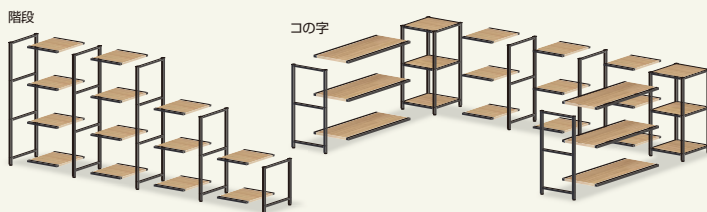

有機合成抗ウイルス加工剤・練り込み
天板・棚・パネル表面
JP0612675X0003L
製品上の特定ウイルスの
数を減少させます。

※ SIAA登録商品は木目棚、
インセットパネルを含む商品のみです。
ただしMY3は除く。

ホワイトボード

議論やアイデア出しをサポートするホワイトボード。取り外しも簡単で、ストッカーに最大6枚収納できます。

ゲート

シェルフ同士をつなぎ、人が通れる出入口を簡単にしてくれるオプションです。使い方次第で、空間の仕切り方・囲い方の幅が広がります。

サーマルカメラスポット

出入口付近に設置し、体温やマスク着用の有無を自動感知するカメラチェックコーナーをつくることができます。サブライドック (<https://kokuyo.jp/supplydock/>) と組み合わせることで、衛生用品もまとめて管理でき、簡単に運用できます。

Web-Link!

商品サイト

KOKUYO 631

シェルフの選び方

A セット品番から選ぶ P.633▶

「ワイドタイプ×段数×連数」が決まった直線ユニットから選ぶ方法

B 自由にレイアウトを組む P.634~637▶

直線以外のL字やT字、ディスプレイやワードローブなどの専用ユニットを組み込むなど、レイアウトを自由に組む方法

カラーバリエーション

フレーム	E1A ホワイトグレー					E6A ブラック				
棚板	E1A ホワイトグレー	MX1 エイジドナチュラル	MU1 ナチュラルオーク	MY3 ティンバーミディアム	MW5 ブラウンウォールナット	E6A ブラック	MX1 エイジドナチュラル	MU1 ナチュラルオーク	MY3 ティンバーミディアム	MW5 ブラウンウォールナット