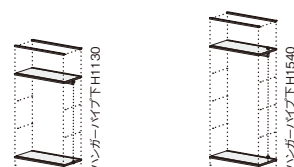

1段用

2段用

3段用

4段用

5段用

●バックパネルと立ち上げ配線部
背パネルは棚板と同色

●品番内の□には色記号(MX1・MU1・MY3・MW5)が入ります。

		1段用	2段用	3段用	4段用	5段用
バック パネル 付き	スチール棚 E1A/E6A	—	—	—	SJK-DSP3S-E1A-E6A 1 ¥240,100	—
	トリプル 木目棚 MX1/MU1 MY3/MW5	—	—	—	SJK-DSP3W-E1A-E6A □2 ¥279,400 ●棚板トリプル3枚付き	SJK-DSP5S-E1A-E6A 1 ¥310,700 SJK-DSP5W-E1A-E6A □2 ¥362,000 ●棚板トリプル4枚付き
バック パネル なし	スチール棚 E1A/E6A	SJK-DSX1S-E1A-E6A 1 ¥183,200	SJK-DSX2S-E1A-E6A 1 ¥231,700	SJK-DSX3S-E1A-E6A 1 ¥210,700	SJK-DSX4S-E1A-E6A 1 ¥247,700	SJK-DSX5S-E1A-E6A 1 ¥280,200
	トリプル 木目棚 MX1/MU1 MY3/MW5	SJK-DSX1W-E1A-E6A □2 ¥189,200 ●棚板トリプル2枚付き	SJK-DSX2W-E1A-E6A □2 ¥242,800 ●棚板トリプル3枚付き	SJK-DSX3W-E1A-E6A □2 ¥217,000 ●棚板トリプル3枚付き	SJK-DSX4W-E1A-E6A □2 ¥259,400 ●棚板トリプル3枚付き	SJK-DSX5W-E1A-E6A □2 ¥296,000 ●棚板トリプル4枚付き

ワードローブユニット

1段用

2段用

3段用

4段用

5段用

●品番内の□には色記号(MX1・MU1・MY3・MW5)が入ります。

		1段用	2段用	3段用	4段用	5段用
ダブル	スチール棚 E1A/E6A	—	—	—	—	SJK-WSD5S-E1A-E6A 1 ¥44,400
	木目棚 MX1/MU1 MY3/MW5	—	—	—	—	SJK-WSD5W-E1A-E6A □2 ¥53,400 ●棚板ダブル2枚付き
ポスト 連結用 ダブル	スチール棚 E1A/E6A	—	—	—	—	SJK-WCD5S-E1A-E6A 1 ¥41,500
	木目棚 MX1/MU1 MY3/MW5	—	—	—	—	SJK-WCD5W-E1A-E6A □2 ¥50,600 ●棚板ダブル2枚付き