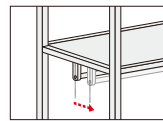

JUKE

●専用ユニット

ディスプレイユニット

立ち上げ配線カバーと棚板の配線孔により、コード類をまとめて収納し、床まで配線することができます。
中棚耐荷重/98N(約10kgf)

設置可能ディスプレイ/①W1200×D380×H790(50インチ)以下
機器設置可能寸法/②W300×D390×H390
③W600×D352×H168
④W600×D352×H168

ワードローブユニット

壁面設置する場合はハンガーパイプを中央から35mm前方に変更可能です。