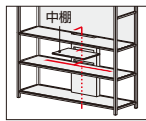

JUKE

●専用ユニット

ディスプレイユニット