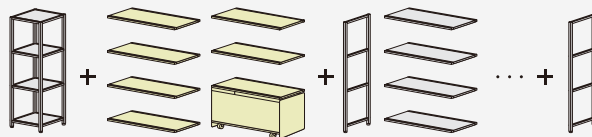

レイアウトの端はエンド支柱を選択。

〈注意事項〉●1つのレイアウトの中に、専用ユニットを除く同じワイドタイプ、同じ高さのシェルフを2つ以上含めてください。

専用ユニットについて詳しくはP.636をごらんください。

PLAN

01 ワイドタイプ混合

エンド支柱 4段
SJKH-E4-E6A1 ×2

中間支柱 4段
SJKH-C4-E6A1 ×3

シェルフセット シングル4段用
SJK-ASS4S-E6A1 ×2

シェルフセット ダブル4段用
SJK-ASD4S-E6A1 ×2

合計価格 ¥289,300

PLAN

02 階段

エンド支柱 3段
SJKH-E3-E6A1 ×1

シェルフセット シングル3段用
SJK-ASS3S-E6A1 ×2

中間支柱 3段
SJKH-C3-E6A1 ×2

シェルフセット シングル2段用
SJK-ASS2S-E6A1 ×1

中間支柱 2段
SJKH-C2-E6A1 ×1

シェルフセット シングル1段用
SJK-ASS1S-E6A1 ×1

エンド支柱 1段
SJKH-E1-E6A1 ×1

合計価格 ¥184,500

L字・コの字・T字レイアウトの場合

Step1

L字ポスト/T字ポストを選択。

Step2

ポストに連結するシェルフセット/専用ユニットは「ポスト連結用」を選択。

Step3

中間支柱と通常のシェルフセット/専用ユニットを繰り返し選択。

Step4

レイアウトの端はエンド支柱を選択。

〈注意事項〉●1つのレイアウトの中に、専用ユニットを除く同じワイドタイプ、同じ高さのシェルフを2つ以上含めてください。

●ポストに直接連結するシェルフセット/専用ユニットはポスト連結用を選んでください。

PLAN