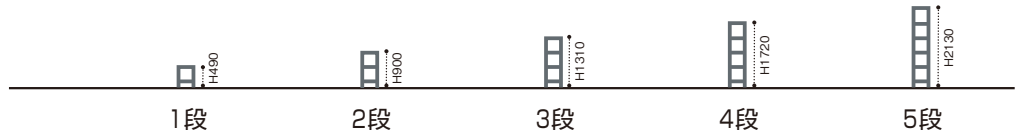

シングルタイプ

有効内寸法 / W390×D390×H390 (1棚あたり)

2連

W842

4段4連

SJK-FS44W-E6AMY2

3連

W1255

4連

W1665

ダブルタイプ

有効内寸法 / W800×D390×H390 (1棚あたり)

2連

W1665

2段3連

SJK-FD23W-E6AMY2

3連

W2485

トリプルタイプ

有効内寸法 / W1210×D390×H390 (1棚あたり)

2連

W2485

1段2連

SJK-FT12W-E6AMY2

3連

W3715

●品番内の□は色記号 (MX1・MU1・MY3・MW5) が入ります。

カラーサンプル フレーム

カラーサンプル シェルフ

◆抗菌・抗ウイルス木目棚・インセットパネル(木目)
抗菌・抗ウイルス性能は、木目棚・インセットパネル(木目)表面材のみです。本製品の木目棚・インセットパネル(木目)は表面に付着した特定のウイルスの数を減少させますが、感染予防を保証するものではありません。また、抗ウイルス加工は病気の治療や予防を目的とするものではありません。SIAA登録製品です。詳細はP.5参照。

〈セット品番から選ぶシェルフ〉
フレーム/スチール角パイプ(□19、焼付塗装)
棚板/(スチールタイプ)スチール(焼付塗装) (木目タイプ(メラミン棚板))表面材:メラミン化粧板、芯材:パーティクルボード (木目タイプ(抗菌・抗ウイルス棚板))表面材:抗菌・抗ウイルスメラミン化粧板、芯材:パーティクルボード
アジャスター/ナイロン(調整範囲0~25mm) ※棚板は高さ変更できません。

〈セット品番から選ぶシェルフ〉
棚板耐荷重(等分布)
トリプル:294N(約30kgf)、ダブル:294N(約30kgf)、シングル:147N(約15kgf)

※シェルフの上には座ることができません。

品番構成 セット品番から選ぶシェルフ

カテゴリ	シリーズ	仕様	カラー	世代						
S:収納	JK:ジューク	タイプ F:ストレートタイプ S:シングル D:ダブル T:トリプル	Wモジュール 1:1段 2:2段 3:3段	段数 1:1段 2:2段 3:3段	連数 2:2連 3:3連 4:4連	棚板 S:スチール W:木目	フレーム E1A E6A	棚板 S:スチール M:木目 品番なし	MX1 MY3 MU1 MW5	1 2

※価格はメーカー希望小売価格(税抜)です。消費税、組立・配送費などの諸経費を別途申し受けます。
※納期: 〇/赤字 3~7日でお届けします。 〇/青文字 受注生産品です。納期をご確認ください。

ブース
チーム
コミュニ
ケーション
ガジュアル
チェア
オフィス
ラウンジ
オフィス
カフェ
DX・ICT
サポート
ワーク
テーブル
デスク・
周辺用品
オフィス
チェア
会議用
イス
会議用
テーブル
黒板・
掲示板
オフィス
アクセサリ
フランド
コレクション
役員
家具
応接
家具
収納・
保管庫
ロッカー
書架・
ラック
ローパー
ティンション
間仕切り
ロビー
チェア
カウンター
エコロー
製品
教育・文化
施設家具
医療・高齢者
施設家具