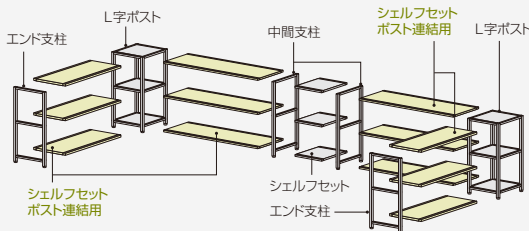

シェルフセット ダブル4段用
SJK-ASD4S-E6A1 ×2

合計価格 ¥289,300

PLAN

02 階段

エンド支柱 3段
SJKH-E3-E6A1 ×1

シェルフセット シングル3段用
SJK-ASS3S-E6A1 ×2

中間支柱 3段
SJKH-C3-E6A1 ×2

シェルフセット シングル2段用
SJK-ASS2S-E6A1 ×1

中間支柱 2段
SJKH-C2-E6A1 ×1

シェルフセット シングル1段用
SJK-ASS1S-E6A1 ×1

エンド支柱 1段
SJKH-E1-E6A1 ×1

合計価格 ¥184,500

L字・コの字・T字レイアウトの場合

Step1

L字ポスト/T字ポストを選択。

Step2

ポストに連結するシェルフセット/専用ユニットは「ポスト連結用」を選択。

Step3

中間支柱と通常のシェルフセット/専用ユニットを繰り返し選択。

Step4

レイアウトの端はエンド支柱を選択。

〈注意事項〉●1つのレイアウトの中に、専用ユニットを除く同じワイドタイプ、同じ高さのシェルフを2つ以上含めてください。

●ポストに直接連結するシェルフセット/専用ユニットはポスト連結用を選んでください。

PLAN

03 コの字

L字ポスト 2段
SJK-PLS2S-E6A1 ×2

シェルフセット シングル2段用
SJK-ASS2S-E6A1 ×1

中間支柱 2段
SJKH-C2-E6A1 ×2

シェルフセット ダブル2段用
SJK-ACD2S-E6A1 ×2

シェルフセット トリプル2段用
SJK-ACT2S-E6A1 ×2

ポスト連結用
SJKH-E2-E6A1 ×2

合計価格 ¥397,600