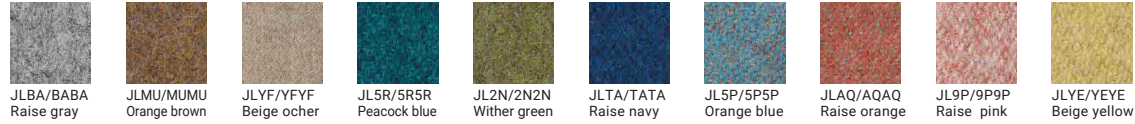

COLOR & MATERIAL

Giving the office chair the joyful experience as selecting the interior décor design.
Rich in color variations with attractive tint colors.

BACK & SEAT

Fabric type

Mono color / Premium grade Camira Synergy *1 *Color code/Denotes in product code

Mono color / Standard *Color code/Denotes in product code