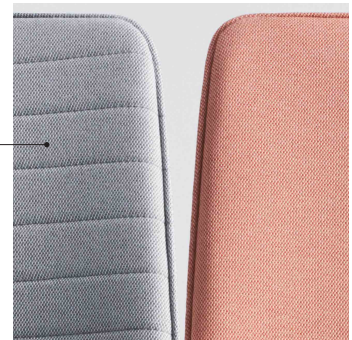

## DESIGN

インテリアとして、空間に溶け込む佇まい。

素材感あふれる柔らかなデザインで、タスクチェアの機能性を包み込みました。

流れるような曲線をデザインした、スリムなシルエット。生活空間にもなじみやすい柔らかな印象に。

ファブリックタイプと革張りタイプの張り地は、プレーンタイプとストライプタイプの2種類をご用意。

重たい印象になりがちな座面下もスッキリと。軽快で柔らかい印象を追求しています。

リング状のキャスターも、軽快さにこだわったデザインポイントのひとつです。