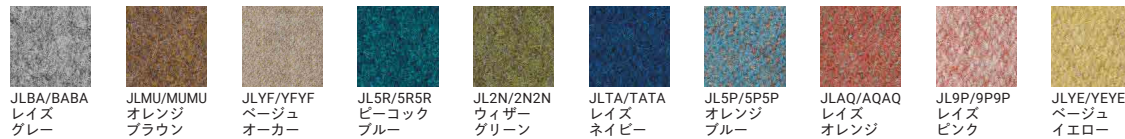

COLOR & MATERIAL

オフィスチェアに、インテリアを選ぶような楽しさを。ニュアンスのある色使いが魅力の、豊富なカラーバリエーションです。

BACK & SEAT

ファブリックタイプ

背座同色/プレミアムグレード Camira Synergy ※1 ※色品番/品番内色記号

背座同色/スタンダード ※色品番/品番内色記号