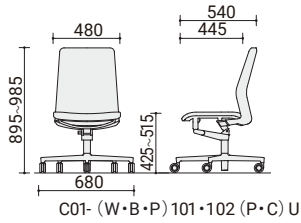

## メッシュタイプ

○ホワイトフレーム ●ブラックフレーム

		肘なし	サークル肘	アルミサークル肘
		 ホワイト脚	背座同色	¥111,800 ○
 ブラック脚	背座同色	¥105,900 ●	¥117,700 ●	— —
 アルミボリッシュ脚	背座同色	¥117,700 ○●	¥129,500 ○●	¥141,200 ○●
 プレミアムブラック脚	背座同色	— —	— —	アルミサークル肘 (プレミアムブラック) ¥171,200 ●

## DIMENSION

ファブリック/肘なしタイプ

ファブリック/肘ありタイプ

革張り/ハイバックタイプ

革張り/ローバックタイプ

メッシュ/肘なしタイプ

メッシュ/肘ありタイプ