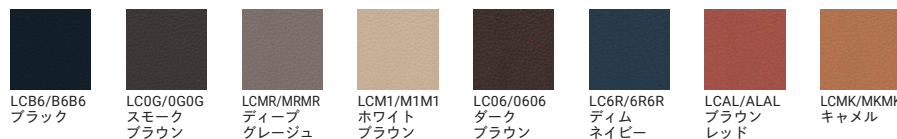

革張りタイプ ※3

メッシュタイプ

※1 張地の特性上、色移りする場合があります。あらかじめご了承ください。

※2 張地の特性上、色合いや風合いが製品ごとに異なる場合があります。あらかじめご了承ください。

※3 本革は天然素材のため、ご使用によりシワやたるみが出る場合があります。また色の差異が見られる場合もありますので、あらかじめご了承ください。