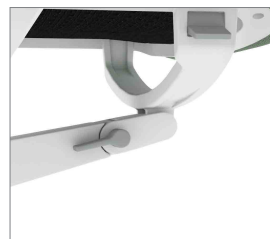

ロッキングの調節
レバーを操作することで、反力切替と角度固定が可能です。
<反力標準/反力強め/固定(初期位置)>