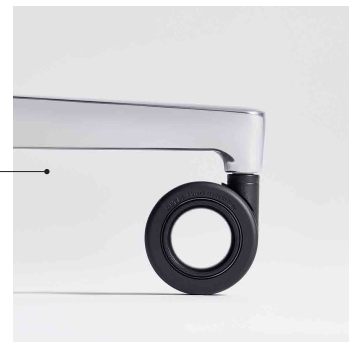

## DESIGN

インテリアとして、空間に溶け込む佇まい。

素材感あふれる柔らかなデザインで、タスクチェアの機能性を包み込みました。

流れるような曲線をデザインした、スリムなシルエット。生活空間にもなじみやすい柔らかな印象に。

ファブリックタイプと革張りタイプの張り地は、プレーンタイプとストライプタイプの2種類をご用意。

重たい印象になりがちな座面下もスッキリと。軽快で柔らかい印象を追求しています。

リング状のキャスターも、軽快さにこだわったデザインポイントのひとつです。