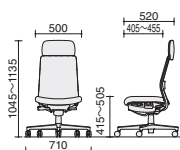

DIMENSIONS

Mesh Backrest

Adjustable arms

C03-(W-B) 133-131

Fixed arms

C03-(W-B-G-Z) 113-111

No arms

C03-(W-B-G-Z) 103-101

Adjustable arms

C03-(W-B) 132-130

Fixed arms

C03-(W-B-G-Z) 112-110

No arms

C03-(W-B-G-Z) 102-100

Cushion Backrest

Fixed arms