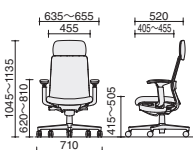

DIMENSIONS

Mesh Backrest

Adjustable arms

C03-(W-B) 133-131

Fixed arms

C03-(W-B-G-Z) 113-111

No arms

C03-(W-B-G-Z) 103-101