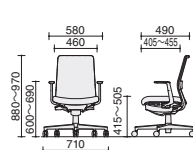

Fixed arms

C03-(W-B-G-Z) 112-110