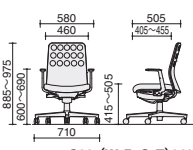

DIMENSIONS

Mesh Backrest

Adjustable arms

C03-(W-B) 133-131

Fixed arms

C03-(W-B-G-Z) 113-111

No arms

C03-(W-B-G-Z) 103-101

Adjustable arms

C03-(W-B) 132-130

Fixed arms

C03-(W-B-G-Z) 112-110

No arms

C03-(W-B-G-Z) 102-100

Cushion Backrest

Fixed arms