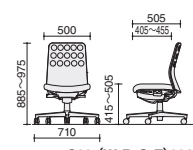

No arms

C03-(W-B-G-Z) 200