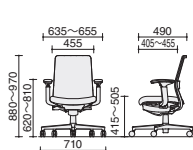

DIMENSIONS

Mesh Backrest

Adjustable arms

C03-(W-B) 133-131

Fixed arms

C03-(W-B-G-Z) 113-111

No arms

C03-(W-B-G-Z) 103-101

Adjustable arms

C03-(W-B) 132-130

Fixed arms

C03-(W-B-G-Z) 112-110

No arms

C03-(W-B-G-Z) 102-100

Cushion Backrest

Fixed arms