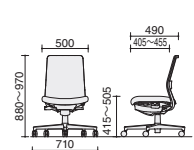

DIMENSIONS

Mesh Backrest

Adjustable arms

C03-(W-B) 133-131

Fixed arms

C03-(W-B-G-Z) 113-111

No arms

C03-(W-B-G-Z) 103-101

Adjustable arms

C03-(W-B) 132-130

Fixed arms

C03-(W-B-G-Z) 112-110

No arms

C03-(W-B-G-Z) 102-100

Cushion Backrest

Fixed arms