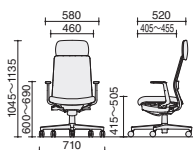

DIMENSIONS

Mesh Backrest

Adjustable arms

C03-(W-B) 133-131

Fixed arms

C03-(W-B-G-Z) 113-111

No arms

C03-(W-B-G-Z) 103-101

Adjustable arms

C03-(W-B) 132-130

Fixed arms

C03-(W-B-G-Z) 112-110

No arms

C03-(W-B-G-Z) 102-100

Cushion Backrest

Fixed arms