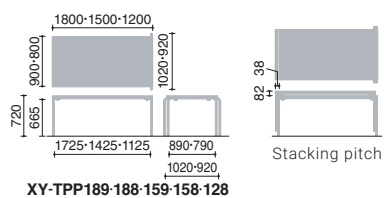

# LINEUP

W1800

XY-TPP189 SAAMVW N

W1500

XY-TPP159 E6AMS9 N

W1200

XY-TPP128 MJAMN1 N

# DIMENSIONS