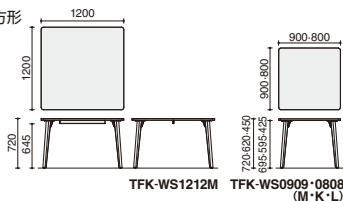

4本脚テーブル(木脚)

スタンダード天板				突板天板			
天板	MAW ホワイト	MT1 ナチュラル オーク	MAW ホワイト	MV5 ブラウン ウォールナット	WN1 ナチュラル	WP5 ブラウン	
脚	WJ1 ナチュラル	WJ1 ナチュラル	W65 ブラウン	W65 ブラウン	WJ1 ナチュラル	W65 ブラウン	
品番内 色記号	W1AW	W1T1	W5AW	W5V5	W1N1	W5P5	

ハイグレード天板						
天板	NEW! MU1 ナチュラル オーク	NEW! MW5 ブラウン ウォールナット	MV8 ナチュラル オーク	NEW! MU1 ナチュラル オーク	NEW! MW5 ブラウン ウォールナット	MV8 ナチュラル オーク
脚	WJ1 ナチュラル	WJ1 ナチュラル	WJ1 ナチュラル	W65 ブラウン	W65 ブラウン	W65 ブラウン
品番内 色記号	W1U1	W1W5	W1V8	W5U1	W5W5	W5V8

◆抗菌・抗ウイルス天板
詳細は、P.170をごらんください。

角形

正方形

円形

- ●品番内の(M・W)は、下記よりお選びください。
  M：スタンダード天板
  W：突板天板
- ●品番内の□には下記の色記号が入ります。
  スタンダード天板：W1AW・W1T1・W5AW・W5V5
  突板天板：W1N1・W5P5
  ハイグレード天板：W1U1・W1W5・W1V8・W5U1・W5W5・W5V8

■角形

W	D	H	スタンダード天板	突板天板	ハイグレード天板
1800	1500	1200	①TFK-WK1804H(M・W-□)1	¥99,500 ¥161,500	TFK-WK1804HH-□2 ¥122,500
1500	1200	1000	TFK-WK1504H(M・W-□)1	¥92,500 ¥150,200	TFK-WK1504HH-□2 ¥113,900
1200	1800	800	②TFK-WK1808M(M・W-□)1	¥98,000 ¥160,000	TFK-WK1808MH-□2 ¥121,000
1500	1200	720	TFK-WK1508M(M・W-□)1	¥91,100 ¥148,800	TFK-WK1508MH-□2 ¥112,500
1200	1500	800	TFK-WK1208M(M・W-□)1	¥81,100 ¥132,400	TFK-WK1208MH-□2 ¥100,200
1500	1200	620	③TFK-WK1508K(M・W-□)1	¥90,600 ¥148,300	TFK-WK1508KH-□2 ¥112,000
1200	1500	800	TFK-WK1208K(M・W-□)1	¥80,600 ¥131,900	TFK-WK1208KH-□2 ¥99,700
1500	1200	450	④TFK-WK1508L(M・W-□)1	¥90,100 ¥147,800	TFK-WK1508LH-□2 ¥111,500
1200	1500	450	TFK-WK1208L(M・W-□)1	¥80,100 ¥131,400	TFK-WK1208LH-□2 ¥99,200

■正方形