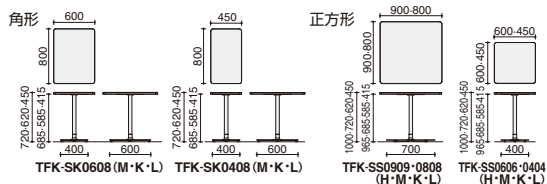

- ●品番内の(M・W)は、下記よりお選びください。
  M：スタンダード天板
  W：突板天板
- ●品番内の□には下記の色記号が入ります。
  スタンダード天板：AW・T1・V5
  突板天板：N1・P5
  ハイグレード天板：X1・U1・Y3・W5・V8

■角形

W	D	H	スタンダード天板	突板天板	ハイグレード天板
600	800	720	① TFK-SK0608M (M-W)	SA-6A □1 ¥64,100 ¥150,000	TFK-SK0608MH (SA-6A) □2 ¥92,100
450	450	450	TFK-SK0408M (M-W)	SA-6A □1 ¥60,500 ¥146,400	TFK-SK0408MH (SA-6A) □2 ¥88,500
600	800	620	TFK-SK0608K (M-W)	SA-6A □1 ¥63,600 ¥149,500	TFK-SK0608KH (SA-6A) □2 ¥91,600
450	450	450	TFK-SK0408K (M-W)	SA-6A □1 ¥60,000 ¥145,900	TFK-SK0408KH (SA-6A) □2 ¥88,000
600	800	450	TFK-SK0608L (M-W)	SA-6A □1 ¥63,100 ¥149,000	TFK-SK0608LH (SA-6A) □2 ¥91,100
450	450	450	TFK-SK0408L (M-W)	SA-6A □1 ¥59,500 ¥145,400	② TFK-SK0408LH (SA-6A) □2 ¥87,500

■正方形

W	D	H	スタンダード天板	突板天板	ハイグレード天板
900	900	900	TFK-SS0909H (M-W)	SA-6A □1 ¥68,700 ¥154,600	③ TFK-SS0909HH (SA-6A) □2 ¥96,700
800	800	1000	TFK-SS0808H (M-W)	SA-6A □1 ¥66,700 ¥152,600	TFK-SS0808HH (SA-6A) □2 ¥94,700
600	600	600	TFK-SS0606H (M-W)	SA-6A □1 ¥65,300 ¥151,300	TFK-SS0606HH (SA-6A) □2 ¥93,300
900	900	900	TFK-SS0909M (M-W)	SA-6A □1 ¥68,200 ¥154,100	TFK-SS0909MH (SA-6A) □2 ¥96,200
800	800	720	TFK-SS0808M (M-W)	SA-6A □1 ¥66,200 ¥152,100	TFK-SS0808MH (SA-6A) □2 ¥94,200
600	600	720	TFK-SS0606M (M-W)	SA-6A □1 ¥64,800 ¥150,800	TFK-SS0606MH (SA-6A) □2 ¥92,800
450	450	450	TFK-SS0404M (M-W)	SA-6A □1 ¥61,200 ¥147,200	TFK-SS0404MH (SA-6A) □2 ¥89,200
900	900	900	TFK-SS0909K (M-W)	SA-6A □1 ¥67,700 ¥153,600	TFK-SS0909KH (SA-6A) □2 ¥95,700
800	800	620	④ TFK-SS0808K (M-W)	SA-6A □1 ¥65,700 ¥151,600	TFK-SS0808KH (SA-6A) □2 ¥93,700
600	600	620	TFK-SS0606K (M-W)	SA-6A □1 ¥64,300 ¥150,300	TFK-SS0606KH (SA-6A) □2 ¥92,300
450	450	450	TFK-SS0404K (M-W)	SA-6A □1 ¥60,700 ¥146,700	TFK-SS0404KH (SA-6A) □2 ¥88,700
900	900	900	TFK-SS0909L (M-W)	SA-6A □1 ¥67,200 ¥153,100	TFK-SS0909LH (SA-6A) □2 ¥95,200
800	800	450	TFK-SS0808L (M-W)	SA-6A □1 ¥65,200 ¥151,100	TFK-SS0808LH (SA-6A) □2 ¥93,200
600	600	450	TFK-SS0606L (M-W)	SA-6A □1 ¥63,800 ¥149,800	TFK-SS0606LH (SA-6A) □2 ¥91,800
450	450	450	TFK-SS0404L (M-W)	SA-6A □1 ¥60,200 ¥146,200	TFK-SS0404LH (SA-6A) □2 ¥88,200

■円形