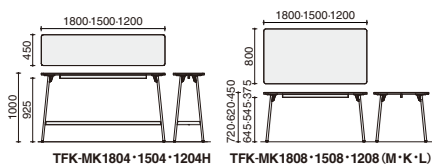

TFK-MK1808MH-gAY3/2/チェアー: K03-B00-EX3(ミケット P.180)

4本脚テーブル(スチール脚)

◆抗菌・抗ウイルス天板
詳細は、P.170をごらんください。

■角形

W	D	H	スタンダード天板	突板天板	ハイグレード天板
1800			①TFK-MK1804H(M-W) SA GA □1	¥75,900	¥137,900
1500	450	1000	TFK-MK1504H(M-W) SA GA □1	¥70,600	¥128,200
1200			TFK-MK1204H(M-W) SA GA □1	¥62,800	¥114,100
1800			TFK-MK1808M(M-W) SA GA □1	¥69,000	¥157,000
1500	800	720	TFK-MK1508M(M-W) SA GA □1	¥65,000	¥146,000
1200			TFK-MK1208M(M-W) SA GA □1	¥55,000	¥129,900
1500	800	620	③TFK-MK1508K(M-W) SA GA □1	¥68,700	¥145,500
1200			TFK-MK1208K(M-W) SA GA □1	¥61,100	¥129,400
1500			TFK-MK1508L(M-W) SA GA □1	¥68,200	¥145,000
1200	800	450	④TFK-MK1208L(M-W) SA GA □1	¥60,600	¥128,900
					②TFK-MK1808MH SA GA □2
					TFK-MK1804HH SA GA □2
					TFK-MK1504HH SA GA □2
					TFK-MK1204HH SA GA □2
					TFK-MK1508MH SA GA □2
					TFK-MK1208MH SA GA □2
					TFK-MK1508KH SA GA □2
					TFK-MK1208KH SA GA □2
					TFK-MK1508LH SA GA □2
					TFK-MK1208LH SA GA □2

■正方形

W	D	H	スタンダード天板	突板天板	ハイグレード天板
1200	1200		⑥TFK-MS1212M(M-W) SA GA □1	¥86,400	¥167,400
900	900	720	TFK-MS0909M(M-W) SA GA □1	¥64,400	¥126,400
800	800		TFK-MS0808M(M-W) SA GA □1	¥61,900	¥123,900
900	900	620	TFK-MS0909K(M-W) SA GA □1	¥63,900	¥125,900
800	800	620	TFK-MS0808K(M-W) SA GA □1	¥61,400	¥123,400
900	900		TFK-MS0909L(M-W) SA GA □1	¥63,400	¥125,400
800	800		TFK-MS0808L(M-W) SA GA □1	¥60,900	¥122,900
					⑦TFK-MS1212MH SA GA □2
					TFK-MS0909MH SA GA □2
					TFK-MS0808MH SA GA □2
					TFK-MS0909KH SA GA □2
					TFK-MS0808KH SA GA □2
					TFK-MS0909LH SA GA □2
					TFK-MS0808LH SA GA □2

■円形