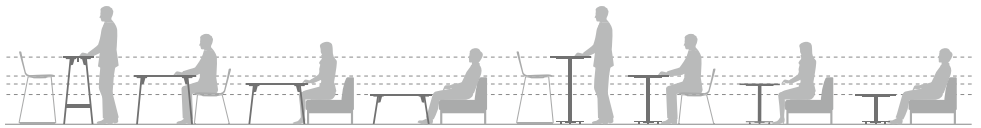

※SIAA登録商品は抗菌・抗ウイルス天板の
テーブルのみです。

左から TFK-SS0606KH-SAX12 / TFK-WS0909MM-W1AW1 / TFK-WC0707LH-W5V62 / TFK-MK1804HH-6AYS2 / TFK-WK1808MW-W1N11 / TFK-SC0909MM-1KAW1 / TFK-MK1808MM-6AV51

カジュアルなカフェや食堂、ミーティングからシックなラウンジまで、
幅広いシーンにフィットする脚バリエーション。

ABWの働き方に合った
充実のワークオプション。

4本脚(木脚)

4本脚(スチール脚)

単柱脚(スチール脚)

ランチ時にカバンを掛けたり、PCをしまったり。
オプションを追加すると、さらに快適に使えます。

品番構成

カテゴリ	シリーズ	仕様						カラー		世代
		脚形状	天板形状	W寸法	D寸法	H寸法	天板グレード	脚	天板	
T: テーブル	FK: フランカ	W: 4本脚(木脚) M: 4本脚(スチール脚) S: 単柱脚(スチール脚)	K: 角形 S: 正方形 C: 円形	18: W1800 08: W800 15: W1500 07: W750 12: W1200 06: W600 09: W900 04: W450	12: D1200 07: D750 09: D900 06: D600 08: D800 04: D450	H: H1000 M: H720 K: H620 L: H450	M: スタンダード天板 H: ハイグレード天板 W: 突板天板	W1: WJ1 6A: E6A W5: W65 1K: 1K SA: SAA	スタンダード天板 (メラミン天板) Y3: MY3 X1: MX1 U1: MU1	1 2 5 P5: WP5 V5: MV5 W5: MW5 V8: MV8 N1: WN1 P5: WP5 V8: MV8

Web-Link! 商品サイト

Franka

空間テイストやレイアウトに合わせて
 選べる豊富なバリエーション。
 シンプルなフォルムが多様なシーンや
 チェアになじみます。

食堂やカフェ、ラウンジに最適なサイズバリエーションをご用意しました。さっと腰かけるハイスツールからゆったりくつろぐソファアまで、多様な姿勢やシーンに対応します。豊富なテクスチャーの天板カラーバリエーションで、お好みの空間を演出できます。