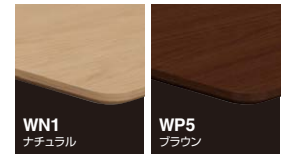

高さタイプ 天板タイプ		4本脚(木製/スチール共通)				単柱脚			
		ハイテーブル H1000	ミドルテーブル H720	ミドルローテーブル H620	ローテーブル H450	ハイテーブル H1000	ミドルテーブル H720	ミドルローテーブル H620	ローテーブル H450
角形	W1800	D450	D800						
	W1500	D450	D800	D800	D800				
	W1200	D450	D800	D800	D800				
	W 600					D800	D800	D800	
正方形	W 450					D800	D800	D800	
	W1200		D1200						
	W 900		D900	D900	D900	D900	D900	D900	
	W 800		D800	D800	D800	D800	D800	D800	
	W 600					D600	D600	D600	
円形	W 450					D450	D450	D450	
	W1200		D1200						
	W 900		D900	D900	D900	D900	D900	D900	
	W 750		D750	D750	D750	D750	D750	D750	
	W 600					D600	D600	D600	
W 450					D450	D450	D450		

10色のカラーバリエーション

スタンダード天板

清潔感があり空間親和性の高いホワイト、
 上質でナチュラルな木目柄のメラミン天板です。

ハイグレード天板

適度にラフな木目が、心地よい空間を演出します。
 耐久性も兼ね備えたメラミン天板です。

突板天板

美しい木目と、スリムな舟底エッジが特長。
 天然木の温もりや質感が上質な空間を演出します。

◆抗菌・抗ウイルス天板