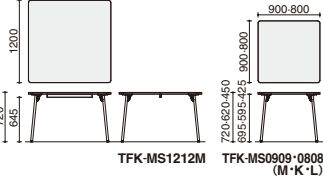

TFK-MK1808MH-gAY3/2/チェアー: K03-B00-EX3(ミケット P.180)

4本脚テーブル(スチール脚)

◆抗菌・抗ウイルス天板
詳細は、P.170をごらんください。

■角形

W	D	H	スタンダード天板	突板天板	ハイグレード天板
1800			①TFK-MK1804H(M-W) SA GA □1	¥75,900	¥137,900
1500	450	1000	TFK-MK1504H(M-W) SA GA □1	¥70,600	¥128,200
1200			TFK-MK1204H(M-W) SA GA □1	¥62,800	¥114,100
1800			TFK-MK1808M(M-W) SA GA □1	¥69,000	¥157,000
1500	800	720	TFK-MK1508M(M-W) SA GA □1	¥65,000	¥146,000
1200			TFK-MK1208M(M-W) SA GA □1	¥55,000	¥129,900
1500	800	620	③TFK-MK1508K(M-W) SA GA □1	¥68,700	¥145,500
1200			TFK-MK1208K(M-W) SA GA □1	¥61,100	¥129,400
1500			TFK-MK1508L(M-W) SA GA □1	¥68,200	¥145,000
1200	800	450	④TFK-MK1208L(M-W) SA GA □1	¥60,600	¥128,900
					②TFK-MK1808MH SA GA □2
					TFK-MK1804HH SA GA □2
					TFK-MK1504HH SA GA □2
					TFK-MK1204HH SA GA □2
					TFK-MK1508MH SA GA □2
					TFK-MK1208MH SA GA □2
					TFK-MK1508KH SA GA □2
					TFK-MK1208KH SA GA □2
					TFK-MK1508LH SA GA □2
					TFK-MK1208LH SA GA □2

■正方形

W	D	H	スタンダード天板	突板天板	ハイグレード天板
1200	1200		⑥TFK-MS1212M(M-W) SA GA □1	¥86,400	¥167,400
900	900	720	TFK-MS0909M(M-W) SA GA □1	¥64,400	¥126,400
800	800		TFK-MS0808M(M-W) SA GA □1	¥61,900	¥123,900
900	900	620	TFK-MS0909K(M-W) SA GA □1	¥63,900	¥125,900
800	800	620	TFK-MS0808K(M-W) SA GA □1	¥61,400	¥123,400
900	900		TFK-MS0909L(M-W) SA GA □1	¥63,400	¥125,400
800	800		TFK-MS0808L(M-W) SA GA □1	¥60,900	¥122,900
					⑦TFK-MS1212MH SA GA □2
					TFK-MS0909MH SA GA □2
					TFK-MS0808MH SA GA □2
					TFK-MS0909KH SA GA □2
					TFK-MS0808KH SA GA □2
					TFK-MS0909LH SA GA □2
					TFK-MS0808LH SA GA □2

■円形