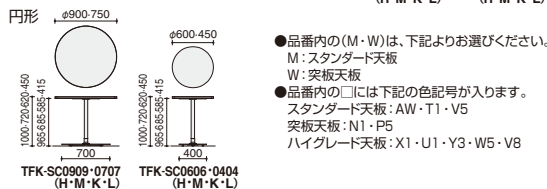

- ●品番内の(M・W)は、下記よりお選びください。
  M：スタンダード天板
  W：突板天板
- ●品番内の□には下記の色記号が入ります。
  スタンダード天板：AW・T1・V5
  突板天板：N1・P5
  ハイグレード天板：X1・U1・Y3・W5・V8

■角形

W	D	H	スタンダード天板	突板天板	ハイグレード天板
600	800	720	① TFK-SK0608M (M-W)	SA-6A □1 ¥64,100 ¥150,000	TFK-SK0608MH (SA-6A) □2 ¥92,100
450	450	450	TFK-SK0408M (M-W)	SA-6A □1 ¥60,500 ¥146,400	TFK-SK0408MH (SA-6A) □2 ¥88,500
600	800	620	TFK-SK0608K (M-W)	SA-6A □1 ¥63,600 ¥149,500	TFK-SK0608KH (SA-6A) □2 ¥91,600
450	450	450	TFK-SK0408K (M-W)	SA-6A □1 ¥60,000 ¥145,900	TFK-SK0408KH (SA-6A) □2 ¥88,000
600	800	450	TFK-SK0608L (M-W)	SA-6A □1 ¥63,100 ¥149,000	TFK-SK0608LH (SA-6A) □2 ¥91,100
450	450	450	TFK-SK0408L (M-W)	SA-6A □1 ¥59,500 ¥145,400	② TFK-SK0408LH (SA-6A) □2 ¥87,500

■正方形

W	D	H	スタンダード天板	突板天板	ハイグレード天板
900	900	900	TFK-SS0909H (M-W)	SA-6A □1 ¥68,700 ¥154,600	③ TFK-SS0909HH (SA-6A) □2 ¥96,700
800	800	1000	TFK-SS0808H (M-W)	SA-6A □1 ¥66,700 ¥152,600	TFK-SS0808HH (SA-6A) □2 ¥94,700
600	600	600	TFK-SS0606H (M-W)	SA-6A □1 ¥65,300 ¥151,300	TFK-SS0606HH (SA-6A) □2 ¥93,300
900	900	900	TFK-SS0909M (M-W)	SA-6A □1 ¥68,200 ¥154,100	TFK-SS0909MH (SA-6A) □2 ¥96,200
800	800	720	TFK-SS0808M (M-W)	SA-6A □1 ¥66,200 ¥152,100	TFK-SS0808MH (SA-6A) □2 ¥94,200
600	600	720	TFK-SS0606M (M-W)	SA-6A □1 ¥64,800 ¥150,800	TFK-SS0606MH (SA-6A) □2 ¥92,800
450	450	450	TFK-SS0404M (M-W)	SA-6A □1 ¥61,200 ¥147,200	TFK-SS0404MH (SA-6A) □2 ¥89,200
900	900	900	TFK-SS0909K (M-W)	SA-6A □1 ¥67,700 ¥153,600	TFK-SS0909KH (SA-6A) □2 ¥95,700
800	800	620	④ TFK-SS0808K (M-W)	SA-6A □1 ¥65,700 ¥151,600	TFK-SS0808KH (SA-6A) □2 ¥93,700
600	600	620	TFK-SS0606K (M-W)	SA-6A □1 ¥64,300 ¥150,300	TFK-SS0606KH (SA-6A) □2 ¥92,300
450	450	450	TFK-SS0404K (M-W)	SA-6A □1 ¥60,700 ¥146,700	TFK-SS0404KH (SA-6A) □2 ¥88,700
900	900	900	TFK-SS0909L (M-W)	SA-6A □1 ¥67,200 ¥153,100	TFK-SS0909LH (SA-6A) □2 ¥95,200
800	800	450	TFK-SS0808L (M-W)	SA-6A □1 ¥65,200 ¥151,100	TFK-SS0808LH (SA-6A) □2 ¥93,200
600	600	450	TFK-SS0606L (M-W)	SA-6A □1 ¥63,800 ¥149,800	TFK-SS0606LH (SA-6A) □2 ¥91,800
450	450	450	TFK-SS0404L (M-W)	SA-6A □1 ¥60,200 ¥146,200	TFK-SS0404LH (SA-6A) □2 ¥88,200

■円形