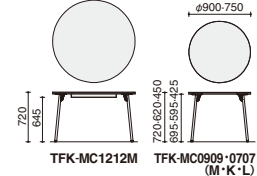

円形

●品番内の(M・W)は、下記よりお選びください。
M: スタンダード天板
W: 突板天板
●品番内の□には下記の色記号が入ります。
スタンダード天板: AW・T1・V5
突板天板: N1・P5
ハイグレード天板: X1・U1・Y3・W5・V8