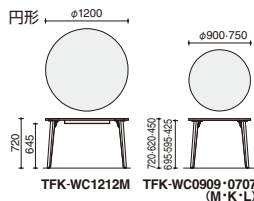

円形

- ●品番内の(M・W)は、下記よりお選びください。
  M：スタンダード天板
  W：突板天板
- ●品番内の□には下記の色記号が入ります。
  スタンダード天板：W1AW・W1T1・W5AW・W5V5
  突板天板：W1N1・W5P5
  ハイグレード天板：W1U1・W1W5・W1V8・W5U1・W5W5・W5V8

■角形

W	D	H	スタンダード天板	突板天板	ハイグレード天板
1800	1500	1200	①TFK-WK1804H(M・W-□)1	¥99,500 ¥161,500	TFK-WK1804HH-□2 ¥122,500
1500	1200	1000	TFK-WK1504H(M・W-□)1	¥92,500 ¥150,200	TFK-WK1504HH-□2 ¥113,900
1200	1800	800	②TFK-WK1808M(M・W-□)1	¥98,000 ¥160,000	TFK-WK1808MH-□2 ¥121,000
1500	1200	720	TFK-WK1508M(M・W-□)1	¥91,100 ¥148,800	TFK-WK1508MH-□2 ¥112,500
1200	1500	800	TFK-WK1208M(M・W-□)1	¥81,100 ¥132,400	TFK-WK1208MH-□2 ¥100,200
1500	1200	620	③TFK-WK1508K(M・W-□)1	¥90,600 ¥148,300	TFK-WK1508KH-□2 ¥112,000
1200	1500	800	TFK-WK1208K(M・W-□)1	¥80,600 ¥131,900	TFK-WK1208KH-□2 ¥99,700
1500	1200	450	④TFK-WK1508L(M・W-□)1	¥90,100 ¥147,800	TFK-WK1508LH-□2 ¥111,500
1200	1500	450	TFK-WK1208L(M・W-□)1	¥80,100 ¥131,400	TFK-WK1208LH-□2 ¥99,200

■正方形

W	D	H	スタンダード天板	突板天板	ハイグレード天板
1200	1200	900	⑤TFK-WS0909M(M・W-□)1	¥88,000 ¥150,000	TFK-WS0909MH-□2 ¥111,000
900	900	720	TFK-WS0808M(M・W-□)1	¥85,500 ¥147,500	TFK-WS0808MH-□2 ¥108,500
900	900	620	TFK-WS0909K(M・W-□)1	¥87,500 ¥149,500	TFK-WS0909KH-□2 ¥110,500
800	800	450	⑥TFK-WS0808K(M・W-□)1	¥85,000 ¥147,000	TFK-WS0808KH-□2 ¥108,000
900	900	450	TFK-WS0909L(M・W-□)1	¥87,000 ¥149,000	TFK-WS0909LH-□2 ¥110,000
800	800	450	TFK-WS0808L(M・W-□)1	¥84,500 ¥146,500	TFK-WS0808LH-□2 ¥107,500

■円形

W	D	H	スタンダード天板	突板天板	ハイグレード天板
1200	1200	900	⑦TFK-WC1212M(M・W-□)1	¥109,300 ¥171,300	TFK-WC1212MH-□2 ¥132,300
900	900	720	TFK-WC0909M(M・W-□)1	¥87,300 ¥149,300	TFK-WC0909MH-□2 ¥110,300
750	750	620	TFK-WC0707M(M・W-□)1	¥85,300 ¥147,300	TFK-WC0707MH-□2 ¥108,300
900	900	450	TFK-WC0909K(M・W-□)1	¥86,800 ¥148,800	TFK-WC0909KH-□2 ¥109,800
750	750	450	TFK-WC0707K(M・W-□)1	¥84,800 ¥146,800	TFK-WC0707KH-□2 ¥107,800
900	900	450	⑧TFK-WC0909L(M・W-□)1	¥86,300 ¥148,300	TFK-WC0909LH-□2 ¥109,300
750	750	450	TFK-WC0707L(M・W-□)1	¥84,300 ¥146,300	TFK-WC0707LH-□2 ¥107,300

●品番構成はP.169を、仕様はP.170をごらんください。

※価格はメーカー希望小売価格(税抜)です。消費税、組立・配送費などの諸経費を別途申し受けます。
※納期：●/赤文字 3〜7日でお届けします。◎/青文字 受注生産品です。納期をご確認ください。

KOKUYO 171