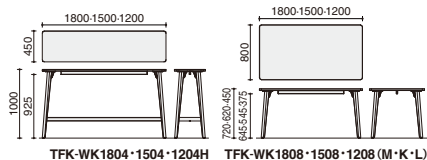

4本脚テーブル(木脚)

スタンダード天板				突板天板			
天板	MAW ホワイト	MT1 ナチュラル オーク	MAW ホワイト	MV5 ブラウン ウォールナット	WN1 ナチュラル	WP5 ブラウン	
脚	WJ1 ナチュラル	WJ1 ナチュラル	W65 ブラウン	W65 ブラウン	WJ1 ナチュラル	W65 ブラウン	
品番内 色記号	W1AW	W1T1	W5AW	W5V5	W1N1	W5P5	

ハイグレード天板						
天板	NEW! MU1 ナチュラル オーク	NEW! MW5 ブラウン ウォールナット	MV8 ナチュラル オーク	NEW! MU1 ナチュラル オーク	NEW! MW5 ブラウン ウォールナット	MV8 ナチュラル オーク
脚	WJ1 ナチュラル	WJ1 ナチュラル	WJ1 ナチュラル	W65 ブラウン	W65 ブラウン	W65 ブラウン
品番内 色記号	W1U1	W1W5	W1V8	W5U1	W5W5	W5V8

◆抗菌・抗ウイルス天板
詳細は、P.170をごらんください。

角形

正方形

円形

- ●品番内の(M・W)は、下記よりお選びください。
  M：スタンダード天板
  W：突板天板
- ●品番内の□には下記の色記号が入ります。
  スタンダード天板：W1AW・W1T1・W5AW・W5V5
  突板天板：W1N1・W5P5
  ハイグレード天板：W1U1・W1W5・W1V8・W5U1・W5W5・W5V8

■角形

W	D	H	スタンダード天板	突板天板	ハイグレード天板
1800	1500	1200	①TFK-WK1804H(M・W-□)1	¥99,500 ¥161,500	TFK-WK1804HH-□2 ¥122,500
1500	1200	1000	TFK-WK1504H(M・W-□)1	¥92,500 ¥150,200	TFK-WK1504HH-□2 ¥113,900
1200	1800	800	②TFK-WK1808M(M・W-□)1	¥98,000 ¥160,000	TFK-WK1808MH-□2 ¥121,000
1500	1200	720	TFK-WK1508M(M・W-□)1	¥91,100 ¥148,800	TFK-WK1508MH-□2 ¥112,500
1200	1500	800	TFK-WK1208M(M・W-□)1	¥81,100 ¥132,400	TFK-WK1208MH-□2 ¥100,200
1500	1200	620	③TFK-WK1508K(M・W-□)1	¥90,600 ¥148,300	TFK-WK1508KH-□2 ¥112,000
1200	1500	800	TFK-WK1208K(M・W-□)1	¥80,600 ¥131,900	TFK-WK1208KH-□2 ¥99,700
1500	1200	450	④TFK-WK1508L(M・W-□)1	¥90,100 ¥147,800	TFK-WK1508LH-□2 ¥111,500
1200	1500	450	TFK-WK1208L(M・W-□)1	¥80,100 ¥131,400	TFK-WK1208LH-□2 ¥99,200

■正方形