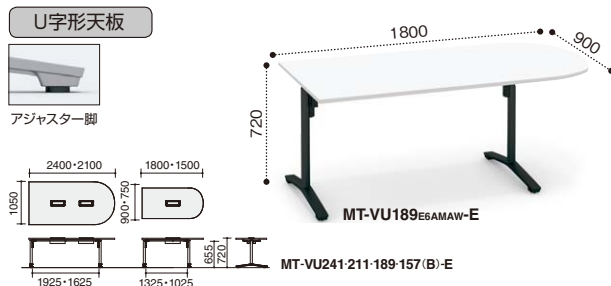

T字脚タイプ

楕円形天板

■天板固定タイプ(T字脚・楕円形天板)

仕様	外寸法			塗装脚タイプ		ポリッシュ脚タイプ		下駄空間寸法 W・H
	W	D	H	品番	価格	品番	価格	
配線ボックス付き	2400	1050	720	MT-VD241B□-E	¥167,200	MT-VD241BPMP2-PMV5-E	¥175,400	1625・655
	2100			MT-VD211B□-E	¥161,700	MT-VD211BPMP2-PMV5-E	¥170,000	1325・655
	1800			MT-VD189B□-E	¥119,500	MT-VD189BPMP2-PMV5-E	¥127,700	1025・655
	1500			MT-VD159B□-E	¥112,800	MT-VD159BPMP2-PMV5-E	¥121,000	725・655
配線ボックスなし	2400	1050	720	MT-VD241□-E	¥136,500	MT-VD241PMP2-PMV5-E	¥144,700	1625・655
	2100			MT-VD211□-E	¥130,800	MT-VD211PMP2-PMV5-E	¥139,100	1325・655
	1800			MT-VD189□-E	¥104,000	MT-VD189PMP2-PMV5-E	¥112,300	1025・655
	1500			MT-VD159□-E	¥ 97,300	MT-VD159PMP2-PMV5-E	¥105,600	725・655

■天板固定タイプ(T字脚・楕円形天板)

仕様	外寸法			塗装脚タイプ		ポリッシュ脚タイプ		下駄空間寸法 W・H
	W	D	H	品番	価格	品番	価格	
配線ボックス付き	2400	1050	720	MT-VD241B□-C	¥167,200	MT-VD241BPMP2-PMV5-C	¥175,400	1625・655
	2100			MT-VD211B□-C	¥161,700	MT-VD211BPMP2-PMV5-C	¥170,000	1325・655
	1800			MT-VD189B□-C	¥119,500	MT-VD189BPMP2-PMV5-C	¥127,700	1025・655
	1500			MT-VD159B□-C	¥112,800	MT-VD159BPMP2-PMV5-C	¥121,000	725・655
配線ボックスなし	2400	1050	720	MT-VD241□-C	¥136,500	MT-VD241PMP2-PMV5-C	¥144,700	1625・655
	2100			MT-VD211□-C	¥130,800	MT-VD211PMP2-PMV5-C	¥139,100	1325・655
	1800			MT-VD189□-C	¥104,000	MT-VD189PMP2-PMV5-C	¥112,300	1025・655
	1500			MT-VD159□-C	¥ 97,300	MT-VD159PMP2-PMV5-C	¥105,600	725・655

■天板固定タイプ(T字脚・U字形天板)

仕様	外寸法			塗装脚タイプ		ポリッシュ脚タイプ		下駄空間寸法 W・H
	W	D	H	品番	価格	品番	価格	
配線ボックス付き	2400	1050	720	MT-VU241B□-E	¥166,700	MT-VU241BPMP2-PMV5-E	¥174,900	1925・655
	2100			MT-VU211B□-E	¥161,300	MT-VU211BPMP2-PMV5-E	¥169,500	1625・655
	1800			MT-VU189B□-E	¥119,000	MT-VU189BPMP2-PMV5-E	¥127,200	1325・655
	1500			MT-VU157B□-E	¥106,400	MT-VU157BPMP2-PMV5-E	¥114,600	1025・655
配線ボックスなし	2400	1050	720	MT-VU241□-E	¥135,800	MT-VU241PMP2-PMV5-E	¥144,000	1925・655
	2100			MT-VU211□-E	¥130,300	MT-VU211PMP2-PMV5-E	¥138,600	1625・655
	1800			MT-VU189□-E	¥103,500	MT-VU189PMP2-PMV5-E	¥111,800	1325・655
	1500			MT-VU157□-E	¥ 90,900	MT-VU157PMP2-PMV5-E	¥ 99,200	1025・655

■天板固定タイプ(T字脚・U字形天板)

仕様	外寸法			塗装脚タイプ		ポリッシュ脚タイプ		下駄空間寸法 W・H
	W	D	H	品番	価格	品番	価格	
配線ボックス付き	2400	1050	720	MT-VU241B□-C	¥166,700	MT-VU241BPMP2-PMV5-C	¥174,900	1925・655
	2100			MT-VU211B□-C	¥161,300	MT-VU211BPMP2-PMV5-C	¥169,500	1625・655
	1800			MT-VU189B□-C	¥119,000	MT-VU189BPMP2-PMV5-C	¥127,200	1325・655
	1500			MT-VU157B□-C	¥106,400	MT-VU157BPMP2-PMV5-C	¥114,600	1025・655
配線ボックスなし	2400	1050	720	MT-VU241□-C	¥135,800	MT-VU241PMP2-PMV5-C	¥144,000	1925・655
	2100			MT-VU211□-C	¥130,300	MT-VU211PMP2-PMV5-C	¥138,600	1625・655
	1800			MT-VU189□-C	¥103,500	MT-VU189PMP2-PMV5-C	¥111,800	1325・655
	1500			MT-VU157□-C	¥ 90,900	MT-VU157PMP2-PMV5-C	¥ 99,200	1025・655

■天板固定タイプ(T字脚・テーブル形天板)

仕様	外寸法			塗装脚タイプ		ポリッシュ脚タイプ		下駄空間寸法 W・H
	W	D	H	品番	価格	品番	価格	
配線ボックス付き	2100	1050	720	MT-VW211B□-E	¥178,100	MT-VW211BPMP2-PMV5-E	¥186,400	1925・655

●品番内の□には、色記号(SAAMAW・P81MAW・E6AMAW・SAAMT1・P81MT1・E6AMT1・P81MP2・E6AMP2・P81MV5・E6AMV5)が入ります。

■天板固定タイプ(T字脚・テーブル形天板)(抗菌・抗ウイルス天板)