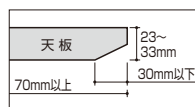

(裏面)

BD-KAVA1

●取付可能天板厚み23~33mm。天板裏面の奥行き70mm以上。天板断面形状により取り付けできない場合があります。

- 搭載可能ディスプレイ 12~42インチ、12kgまで
- ディスプレイ背面にある壁掛金具取付用ナットが横方向に75mm、100mm、200mm、縦方向に75mm、100mm、200mmのいずれかのピッチであることを確認してください。
- 天板の直線形状の部分のみ取付可能 (R形状の天板には取付不可)
- フラップタイプのテーブルには取付不可