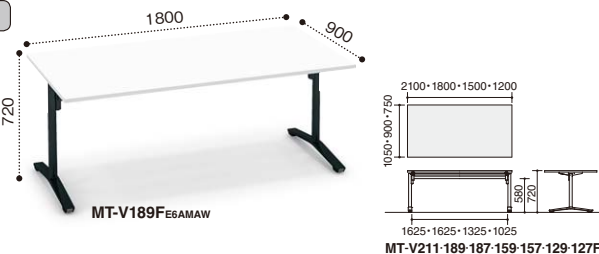

T字脚タイプ

角形天板

■フラップタイプ(T字脚・角形天板)

外寸法			塗装脚タイプ		ポリッシュ脚タイプ		下段空間寸法
W	D	H	品番	価格	品番	価格	W・H
2100	1050	720	MT-V211F	¥143,700	MT-V211FPMP2-PMV5	¥151,900	1625・580
1800	900		MT-V189F	¥116,900	MT-V189FPMP2-PMV5	¥125,200	1625・580
750	900		MT-V187F	¥111,600	MT-V187FPMP2-PMV5	¥119,800	1625・580
1500	750	720	MT-V159F	¥110,200	MT-V159FPMP2-PMV5	¥118,500	1325・580
900	750		MT-V157F	¥104,400	MT-V157FPMP2-PMV5	¥112,600	1325・580
1200	900		MT-V129F	¥103,600	MT-V129FPMP2-PMV5	¥111,800	1025・580
750	750		MT-V127F	¥97,200	MT-V127FPMP2-PMV5	¥105,400	1025・580

●W1200・D750, W1500・D750, W1800・D900の脚P81天板MAWは■です。