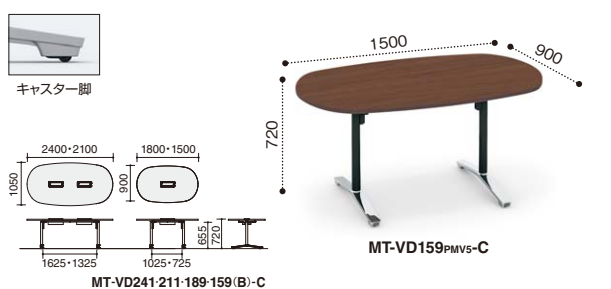

T字脚タイプ

楕円形天板

■天板固定タイプ(T字脚・楕円形天板)

仕様	外寸法			塗装脚タイプ		ポリッシュ脚タイプ		下駄空間寸法 W・H
	W	D	H	品番	価格	品番	価格	
配線ボックス付き	2400	1050	720	MT-VD241B□-E	¥167,200	MT-VD241BPMP2-PMV5-E	¥175,400	1625・655
	2100			MT-VD211B□-E	¥161,700	MT-VD211BPMP2-PMV5-E	¥170,000	1325・655
	1800			MT-VD189B□-E	¥119,500	MT-VD189BPMP2-PMV5-E	¥127,700	1025・655
	1500			MT-VD159B□-E	¥112,800	MT-VD159BPMP2-PMV5-E	¥121,000	725・655
配線ボックスなし	2400	1050	720	MT-VD241□-E	¥136,500	MT-VD241PMP2-PMV5-E	¥144,700	1625・655
	2100			MT-VD211□-E	¥130,800	MT-VD211PMP2-PMV5-E	¥139,100	1325・655
	1800			MT-VD189□-E	¥104,000	MT-VD189PMP2-PMV5-E	¥112,300	1025・655
	1500			MT-VD159□-E	¥ 97,300	MT-VD159PMP2-PMV5-E	¥105,600	725・655

■天板固定タイプ(T字脚・楕円形天板)

仕様	外寸法			塗装脚タイプ		ポリッシュ脚タイプ		下駄空間寸法 W・H
	W	D	H	品番	価格	品番	価格	
配線ボックス付き	2400	1050	720	MT-VD241B□-C	¥167,200	MT-VD241BPMP2-PMV5-C	¥175,400	1625・655
	2100			MT-VD211B□-C	¥161,700	MT-VD211BPMP2-PMV5-C	¥170,000	1325・655
	1800			MT-VD189B□-C	¥119,500	MT-VD189BPMP2-PMV5-C	¥127,700	1025・655
	1500			MT-VD159B□-C	¥112,800	MT-VD159BPMP2-PMV5-C	¥121,000	725・655
配線ボックスなし	2400	1050	720	MT-VD241□-C	¥136,500	MT-VD241PMP2-PMV5-C	¥144,700	1625・655
	2100			MT-VD211□-C	¥130,800	MT-VD211PMP2-PMV5-C	¥139,100	1325・655
	1800			MT-VD189□-C	¥104,000	MT-VD189PMP2-PMV5-C	¥112,300	1025・655
	1500			MT-VD159□-C	¥ 97,300	MT-VD159PMP2-PMV5-C	¥105,600	725・655

■天板固定タイプ(T字脚・U字形天板)

仕様	外寸法			塗装脚タイプ		ポリッシュ脚タイプ		下駄空間寸法 W・H
	W	D	H	品番	価格	品番	価格	
配線ボックス付き	2400	1050	720	MT-VU241B□-E	¥166,700	MT-VU241BPMP2-PMV5-E	¥174,900	1925・655
	2100			MT-VU211B□-E	¥161,300	MT-VU211BPMP2-PMV5-E	¥169,500	1625・655
	1800			MT-VU189B□-E	¥119,000	MT-VU189BPMP2-PMV5-E	¥127,200	1325・655
	1500			MT-VU157B□-E	¥106,400	MT-VU157BPMP2-PMV5-E	¥114,600	1025・655
配線ボックスなし	2400	1050	720	MT-VU241□-E	¥135,800	MT-VU241PMP2-PMV5-E	¥144,000	1925・655
	2100			MT-VU211□-E	¥130,300	MT-VU211PMP2-PMV5-E	¥138,600	1625・655
	1800			MT-VU189□-E	¥103,500	MT-VU189PMP2-PMV5-E	¥111,800	1325・655
	1500			MT-VU157□-E	¥ 90,900	MT-VU157PMP2-PMV5-E	¥ 99,200	1025・655

■天板固定タイプ(T字脚・U字形天板)

仕様	外寸法			塗装脚タイプ		ポリッシュ脚タイプ		下駄空間寸法 W・H
	W	D	H	品番	価格	品番	価格	
配線ボックス付き	2400	1050	720	MT-VU241B□-C	¥166,700	MT-VU241BPMP2-PMV5-C	¥174,900	1925・655
	2100			MT-VU211B□-C	¥161,300	MT-VU211BPMP2-PMV5-C	¥169,500	1625・655
	1800			MT-VU189B□-C	¥119,000	MT-VU189BPMP2-PMV5-C	¥127,200	1325・655
	1500			MT-VU157B□-C	¥106,400	MT-VU157BPMP2-PMV5-C	¥114,600	1025・655
配線ボックスなし	2400	1050	720	MT-VU241□-C	¥135,800	MT-VU241PMP2-PMV5-C	¥144,000	1925・655
	2100			MT-VU211□-C	¥130,300	MT-VU211PMP2-PMV5-C	¥138,600	1625・655
	1800			MT-VU189□-C	¥103,500	MT-VU189PMP2-PMV5-C	¥111,800	1325・655
	1500			MT-VU157□-C	¥ 90,900	MT-VU157PMP2-PMV5-C	¥ 99,200	1025・655

■天板固定タイプ(T字脚・テーブル形天板)

仕様	外寸法			塗装脚タイプ		ポリッシュ脚タイプ		下駄空間寸法 W・H
	W	D	H	品番	価格	品番	価格	
配線ボックス付き	2100	1050	720	MT-VW211B□-E	¥178,100	MT-VW211BPMP2-PMV5-E	¥186,400	1925・655

●品番内の□には、色記号(SAAMAW・P81MAW・E6AMAW・SAAMT1・P81MT1・E6AMT1・P81MP2・E6AMP2・P81MV5・E6AMV5)が入ります。

■天板固定タイプ(T字脚・テーブル形天板)(抗菌・抗ウイルス天板)