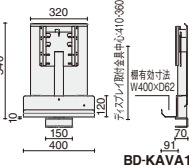

(裏面)

BD-KAVA1

●取付可能天板厚み23~33mm。天板裏面の奥行き70mm以上。天板断面形状により取り付けできない場合があります。

- 搭載可能ディスプレイ 12~42インチ、12kgまで
- ディスプレイ背面にある壁掛金具取付用ナットが横方向に75mm、100mm、200mm、縦方向に75mm、100mm、200mmのいずれかのピッチであることを確認してください。
- 天板の直線形状の部分のみ取付可能 (R形状の天板には取付不可)
- フラップタイプのテーブルには取付不可