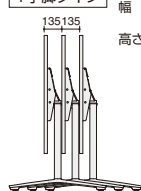

フラップタイプ

天板がフラップしスタックできるタイプ。

多目的なスペースで人数増減に対応したり、急な人数増に対応できるように予備テーブルを準備しておくのに便利です。

T字脚タイプ

角形天板

■フラップタイプ(T字脚・角形天板)

外寸法			塗装脚タイプ		ポリッシュ脚タイプ		下段空間寸法
W	D	H	品番	価格	品番	価格	W・H
2100	1050	720	MT-V211F	¥143,700	MT-V211FPMP2-PMV5	¥151,900	1625・580
1800	900		MT-V189F	¥116,900	MT-V189FPMP2-PMV5	¥125,200	1625・580
750	900		MT-V187F	¥111,600	MT-V187FPMP2-PMV5	¥119,800	1625・580
1500	750	720	MT-V159F	¥110,200	MT-V159FPMP2-PMV5	¥118,500	1325・580
900	750		MT-V157F	¥104,400	MT-V157FPMP2-PMV5	¥112,600	1325・580
1200	900		MT-V129F	¥103,600	MT-V129FPMP2-PMV5	¥111,800	1025・580
750	750		MT-V127F	¥97,200	MT-V127FPMP2-PMV5	¥105,400	1025・580

●W1200・D750, W1500・D750, W1800・D900の脚P81天板MAWは■です。

楕円形天板

■フラップタイプ(T字脚・楕円形天板)

外寸法			塗装脚タイプ		ポリッシュ脚タイプ		下段空間寸法
W	D	H	品番	価格	品番	価格	W・H
2100	1050	720	MT-VD211F	¥145,300	MT-VD211FPMP2-PMV5	¥153,500	1325・580
1800	900		MT-VD189F	¥118,500	MT-VD189FPMP2-PMV5	¥126,800	1025・580

単柱脚タイプ

正方形天板

■フラップタイプ(単柱脚・正方形天板)

外寸法			塗装脚タイプ		ポリッシュ脚タイプ		下段空間寸法
W	D	H	品番	価格	品番	価格	H
1050	1050	720	MT-V1010F	¥101,500	MT-V1010FPMP2-PMV5	¥107,600	632
900	900		MT-V99F	¥88,100	MT-V99FPMP2-PMV5	¥94,200	632
750	750		MT-V77F	¥84,000	MT-V77FPMP2-PMV5	¥90,100	632

円形天板

■フラップタイプ(単柱脚・円形天板)

外寸法			塗装脚タイプ		ポリッシュ脚タイプ		下段空間寸法
W	D	H	品番	価格	品番	価格	H
1050	1050	720	MT-VE10F	¥101,500	MT-VE10FPMP2-PMV5	¥107,600	632
900	900		MT-VE9F	¥88,100	MT-VE9FPMP2-PMV5	¥94,200	632
750	750		MT-VE7F	¥82,900	MT-VE7FPMP2-PMV5	¥89,100	632

台形天板

■フラップタイプ(単柱脚・台形天板)

外寸法			塗装脚タイプ		ポリッシュ脚タイプ		下段空間寸法
W	D	H	品番	価格	品番	価格	H
860	788	720	MT-VD87F	¥94,200	MT-VD87FPMP2-PMV5	¥100,400	632

●品番内の□には、色記号(SAAMAW・P81MAW・E6AMAW・SAAMT1・P81MT1・E6AMT1・P81MP2・EGAMP2・P81MV5・E6AMV5)が入ります。※カラーサンプルはP.500をごらんください。

T字脚タイプ