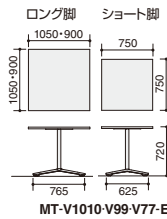

収納・
保管庫

ロッカー

書架・
ラック

ローパー
ティション

間仕切り

ロビー
チェア-

カウンター

エコジョ
製品

教育・文化
施設家具

医療・高齢者
施設家具

単柱脚タイプ

正方形天板

■天板固定タイプ(単柱脚・正方形天板)

外寸法			塗装脚タイプ		ポリッシュ脚タイプ		下肢空間寸法
W	D	H	品番	価格	品番	価格	H
1050	1050		MT-V1010□-EN	¥90,500	MT-V1010PMP2-PMV5-EN	¥96,500	688
900	900	720	MT-V99□-EN	¥77,100	MT-V99PMP2-PMV5-EN	¥83,100	688
750	750		MT-V77□-EN	¥72,800	MT-V77PMP2-PMV5-EN	¥78,800	688