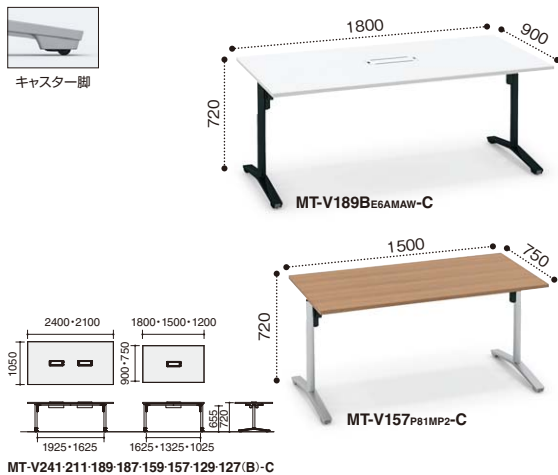

■天板固定タイプ(T字脚・角形天板)

仕様	外寸法			塗装脚タイプ		ポリッシュ脚タイプ		下肢空間寸法 W・H
	W	D	H	品番	価格	品番	価格	
配線ボックス付き	2400	1050	720	MT-V241B□-C	¥165,700	MT-V241BPMP2-PMV5-C	¥173,900	1925・655
				MT-V211B□-C	¥160,000	MT-V211BPMP2-PMV5-C	¥168,300	1625・655
	1800	900		MT-V189B□-C	¥117,900	MT-V189BPMP2-PMV5-C	¥126,200	1625・655
		750		MT-V187B□-C	¥112,600	MT-V187BPMP2-PMV5-C	¥120,800	1625・655
	1500	900		MT-V159B□-C	¥111,200	MT-V159BPMP2-PMV5-C	¥119,500	1325・655
		750		MT-V157B□-C	¥105,400	MT-V157BPMP2-PMV5-C	¥113,600	1325・655
1200	900	MT-V129B□-C	¥104,500	MT-V129BPMP2-PMV5-C	¥112,800	1025・655		
	750	MT-V127B□-C	¥ 98,100	MT-V127BPMP2-PMV5-C	¥106,400	1025・655		
配線ボックスなし	2400	1050	720	MT-V241□-C	¥134,800	MT-V241PMP2-PMV5-C	¥143,000	1925・655
				MT-V211□-C	¥129,300	MT-V211PMP2-PMV5-C	¥137,500	1625・655
	1800	900		MT-V189□-C	¥102,500	MT-V189PMP2-PMV5-C	¥110,700	1625・655
		750		MT-V187□-C	¥ 97,100	MT-V187PMP2-PMV5-C	¥105,400	1625・655
	1500	900		MT-V159□-C	¥ 95,800	MT-V159PMP2-PMV5-C	¥104,000	1325・655
		750		MT-V157□-C	¥ 89,900	MT-V157PMP2-PMV5-C	¥ 98,200	1325・655
1200	900	MT-V129□-C	¥ 89,100	MT-V129PMP2-PMV5-C	¥ 97,300	1025・655		
	750	MT-V127□-C	¥ 82,700	MT-V127PMP2-PMV5-C	¥ 90,900	1025・655		

●配線ボックスなしのW1200・D750、W1500・D750、W1800・D900の脚P81天板MAWは□です。

●品番内の□には、色記号(SAAMAW・P81MAW・E6AMAW・SAAMT1・P81MT1・E6AMT1・P81MP2・E6AMP2・P81MV5・E6AMV5)が入ります。

カラーサンプル

	MAW ホワイト	MAW ホワイト	MAW ホワイト	MT1 NEW! ナチュラルオーク	MT1 NEW! ナチュラルオーク	MT1 NEW! ナチュラルオーク	MP2 ラステックミディアム	MP2 ラステックミディアム	MP2 ラステックミディアム	MV5 NEW! ブラウンウォールナット	MV5 NEW! ブラウンウォールナット	MV5 NEW! ブラウンウォールナット
天板												
脚												
色記号	SAA SAAMAW	P81 P81MAW	E6A E6AMAW	SAA SAAMT1	P81 P81MT1	E6A E6AMT1	P81 P81MP2	E6A E6AMP2	P PMP2	P81 P81MV5	E6A E6AMV5	P PMV5

別製

抗菌・抗ウイルス
天板も別製にて
承ります。
詳細は、P.498をこら
んください。

●天板色により配線カバーの色が異なります(MAW・MT1色天板はSAW色、MP2・MV5色天板はE6色)。