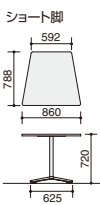

外寸法			塗装脚タイプ		ポリッシュ脚タイプ		下肢空間寸法
W	D	H	品番	価格	品番	価格	H
900	900	550	MT-VE9L□-E	¥73,000	MT-VE9LPMP2-PMV5-E	¥79,000	518
750	750		MT-VE7L□-E	¥68,000	MT-VE7LPMP2-PMV5-E	¥74,000	518

■天板固定タイプ(単柱脚・円形天板)

外寸法			塗装脚タイプ		ポリッシュ脚タイプ		下肢空間寸法
W	D	H	品番	価格	品番	価格	H
1050	1050		MT-VE10□-CN	¥90,500	MT-VE10PMP2-PMV5-CN	¥96,500	688
900	900	720	MT-VE9□-CN	¥76,900	MT-VE9PMP2-PMV5-CN	¥82,900	688
750	750		MT-VE7□-CN	¥71,700	MT-VE7PMP2-PMV5-CN	¥77,700	688

●品番内の□には、色記号(SAAMAW・P81MAW・E6AMAW・SAAMT1・P81MT1・E6AMT1・P81MP2・E6AMP2・P81MV5・E6AMV5)が入ります。

台形天板

アジャスター脚

MT-VD87SAAMAW-EN

MT-VD87-E

■天板固定タイプ(単柱脚・台形天板)

外寸法			塗装脚タイプ		ポリッシュ脚タイプ		下駄間寸法
W	D	H	品番	価格	品番	価格	H
860	788	720	MT-VD87□-EN	¥83,100	MT-VD87PMP2-PMV5-EN	¥89,100	688

キャスター脚

MT-VD87P81MP2-CN

MT-VD87-C

■天板固定タイプ(単柱脚・台形天板)

外寸法			塗装脚タイプ		ポリッシュ脚タイプ		下駄間寸法
W	D	H	品番	価格	品番	価格	H
860	788	720	MT-VD87□-CN	¥83,100	MT-VD87PMP2-PMV5-CN	¥89,100	688

〈フラップタイプ・天板固定タイプ共通仕様〉

天板/表面材:メラミン化粧板 エッジ:樹脂押出材 (ABS) 芯材:パーティクルボード 天板厚み:25mm