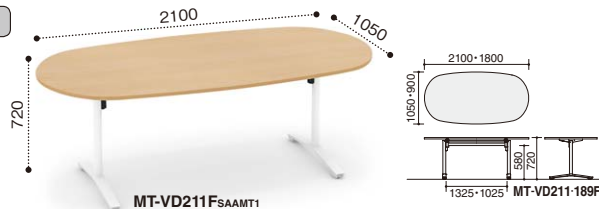

キャスター脚

■フラップタイプ(T字脚・角形天板)

外寸法			塗装脚タイプ		ポリッシュ脚タイプ		下段空間寸法
W	D	H	品番	価格	品番	価格	W・H
2100	1050	720	MT-V211F	¥143,700	MT-V211FPMP2-PMV5	¥151,900	1625・580
1800	900		MT-V189F	¥116,900	MT-V189FPMP2-PMV5	¥125,200	1625・580
750	900		MT-V187F	¥111,600	MT-V187FPMP2-PMV5	¥119,800	1625・580
1500	750	720	MT-V159F	¥110,200	MT-V159FPMP2-PMV5	¥118,500	1325・580
900	750		MT-V157F	¥104,400	MT-V157FPMP2-PMV5	¥112,600	1325・580
1200	900		MT-V129F	¥103,600	MT-V129FPMP2-PMV5	¥111,800	1025・580
750	750		MT-V127F	¥97,200	MT-V127FPMP2-PMV5	¥105,400	1025・580

●W1200・D750, W1500・D750, W1800・D900の脚P81天板MAWは■です。

楕円形天板

キャスター脚

■フラップタイプ(T字脚・楕円形天板)

外寸法			塗装脚タイプ		ポリッシュ脚タイプ		下段空間寸法
W	D	H	品番	価格	品番	価格	W・H
2100	1050	720	MT-VD211F	¥145,300	MT-VD211FPMP2-PMV5	¥153,500	1325・580
1800	900		MT-VD189F	¥118,500	MT-VD189FPMP2-PMV5	¥126,800	1025・580