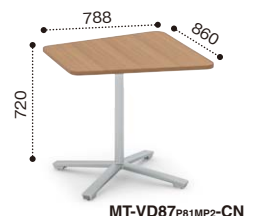

MT-VD87SAAMAW-EN

MT-VD87P81MP2-CN

■天板固定タイプ(単柱脚・台形天板)

外寸法			塗装脚タイプ		ポリッシュ脚タイプ		下駄間寸法
W	D	H	品番	価格	品番	価格	H
860	788	720	MT-VD87□-CN	¥83,100	MT-VD87PMP2-PMV5-CN	¥89,100	688

〈フラップタイプ・天板固定タイプ共通仕様〉

天板/表面材:メラミン化粧板 エッジ:樹脂押出材 (ABS) 芯材:パーティクルボード 天板厚み:25mm

脚/支柱:スチール丸パイプ(φ50.8、焼付塗装) 脚ベース:アルミダイカスト、焼付塗装(ポリッシュ脚は磨き仕上げ) キャスター:薄型キャスター(ナイロン、ストッパー2個付き)、アジャスター:樹脂成形品 (PE)

カラーサンプル

	MAW ホワイト	MAW ホワイト	MAW ホワイト	MT1 NEW! ナチュラルオーク	MT1 NEW! ナチュラルオーク	MT1 NEW! ナチュラルオーク	MP2 ラステックミディアム	MP2 ラステックミディアム	MP2 ラステックミディアム	MV5 NEW! ブラウンウォールナット	MV5 NEW! ブラウンウォールナット	MV5 NEW! ブラウンウォールナット
天板												
脚												
色記号	SAA ホワイト SAAMAW	P81 フラットシルバー P81MAW	E6A ブラック E6AMAW	SAA ホワイト SAAMT1	P81 フラットシルバー P81MT1	E6A ブラック E6AMT1	P81 フラットシルバー P81MP2	E6A ブラック E6AMP2	P ポリッシュ PMP2	P81 フラットシルバー P81MV5	E6A ブラック E6AMV5	P ポリッシュ PMV5

別製

抗菌・抗ウイルス天板

◆抗菌・抗ウイルス天板についての詳細は、P.498をごらんください。SIAA登録製品です。詳細はP.5参照。