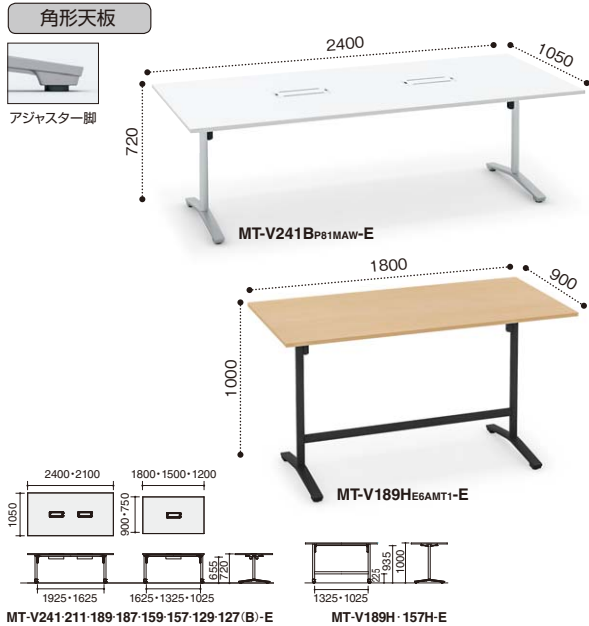

角形天板・T字脚タイプ

■天板固定タイプ(T字脚・角形天板)

仕様	外寸法			塗装脚タイプ		ポリッシュ脚タイプ		下肢空間寸法 W・H
	W	D	H	品番	価格	品番	価格	
配線ボックス付き	2400	1050	720	MT-V241B□-E	¥165,700	MT-V241BPMP2-PMV5-E	¥173,900	1925・655
				MT-V211B□-E	¥160,000	MT-V211BPMP2-PMV5-E	¥168,300	1625・655
	1800	900		MT-V189B□-E	¥117,900	MT-V189BPMP2-PMV5-E	¥126,200	1625・655
		750		MT-V187B□-E	¥112,600	MT-V187BPMP2-PMV5-E	¥120,800	1625・655
	1500	900		MT-V159B□-E	¥111,200	MT-V159BPMP2-PMV5-E	¥119,500	1325・655
		750		MT-V157B□-E	¥105,400	MT-V157BPMP2-PMV5-E	¥113,600	1325・655
1200	900	MT-V129B□-E	¥104,500	MT-V129BPMP2-PMV5-E	¥112,800	1025・655		
	750	MT-V127B□-E	¥ 98,100	MT-V127BPMP2-PMV5-E	¥106,400	1025・655		
配線ボックスなし	2400	1050	720	MT-V241□-E	¥134,800	MT-V241PMP2-PMV5-E	¥143,000	1925・655
				MT-V211□-E	¥129,300	MT-V211PMP2-PMV5-E	¥137,500	1625・655
	1800	900		MT-V189□-E	¥102,500	MT-V189PMP2-PMV5-E	¥110,700	1625・655
		750		MT-V187□-E	¥ 97,100	MT-V187PMP2-PMV5-E	¥105,400	1625・655
	1500	900		MT-V159□-E	¥ 95,800	MT-V159PMP2-PMV5-E	¥104,000	1325・655
		750		MT-V157□-E	¥ 89,900	MT-V157PMP2-PMV5-E	¥ 98,200	1325・655
1200	900	MT-V129□-E	¥ 89,100	MT-V129PMP2-PMV5-E	¥ 97,300	1025・655		
	750	MT-V127□-E	¥ 82,700	MT-V127PMP2-PMV5-E	¥ 90,900	1025・655		

●配線ボックスなしのW1200・D750、W1500・D750、W1800・D900の脚P81天板MAWは□です。

■天板固定タイプ(T字脚・角形天板)(ハイタイプ)

仕様	外寸法			塗装脚タイプ		ポリッシュ脚タイプ		下肢空間寸法 W・H
	W	D	H	品番	価格	品番	価格	
配線ボックスなし	1800	900	1000	MT-V189H□-E	¥133,200	MT-V189HPMP2-PMV5-E	¥141,400	1325・935
				MT-V157H□-E	¥116,800	MT-V157HPMP2-PMV5-E	¥125,000	1025・935