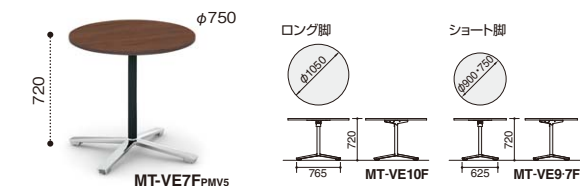

●W1200・D750, W1500・D750, W1800・D900の脚P81天板MAWは■です。

楕円形天板

キャスター脚

■フラップタイプ(T字脚・楕円形天板)

外寸法			塗装脚タイプ		ポリッシュ脚タイプ		下段空間寸法
W	D	H	品番	価格	品番	価格	W・H
2100	1050	720	MT-VD211F	¥145,300	MT-VD211FPMP2-PMV5	¥153,500	1325・580
1800	900		MT-VD189F	¥118,500	MT-VD189FPMP2-PMV5	¥126,800	1025・580

単柱脚タイプ

正方形天板

キャスター脚

■フラップタイプ(単柱脚・正方形天板)

外寸法			塗装脚タイプ		ポリッシュ脚タイプ		下段空間寸法
W	D	H	品番	価格	品番	価格	H
1050	1050	720	MT-V1010F	¥101,500	MT-V1010FPMP2-PMV5	¥107,600	632
900	900		MT-V99F	¥88,100	MT-V99FPMP2-PMV5	¥94,200	632
750	750		MT-V77F	¥84,000	MT-V77FPMP2-PMV5	¥90,100	632

円形天板

キャスター脚

■フラップタイプ(単柱脚・円形天板)

外寸法			塗装脚タイプ		ポリッシュ脚タイプ		下段空間寸法
W	D	H	品番	価格	品番	価格	H
1050	1050	720	MT-VE10F	¥101,500	MT-VE10FPMP2-PMV5	¥107,600	632
900	900		MT-VE9F	¥88,100	MT-VE9FPMP2-PMV5	¥94,200	632
750	750		MT-VE7F	¥82,900	MT-VE7FPMP2-PMV5	¥89,100	632