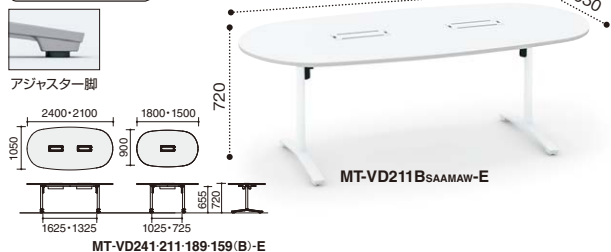

T字脚タイプ

楕円形天板

■天板固定タイプ(T字脚・楕円形天板)

仕様	外寸法			塗装脚タイプ		ポリッシュ脚タイプ		下駄空間寸法 W・H
	W	D	H	品番	価格	品番	価格	
配線ボックス付き	2400	1050	720	MT-VD241B□-E	¥167,200	MT-VD241BPMP2-PMV5-E	¥175,400	1625・655
	2100			MT-VD211B□-E	¥161,700	MT-VD211BPMP2-PMV5-E	¥170,000	1325・655
	1800			MT-VD189B□-E	¥119,500	MT-VD189BPMP2-PMV5-E	¥127,700	1025・655
	1500			MT-VD159B□-E	¥112,800	MT-VD159BPMP2-PMV5-E	¥121,000	725・655
配線ボックスなし	2400	1050	720	MT-VD241□-E	¥136,500	MT-VD241PMP2-PMV5-E	¥144,700	1625・655
	2100			MT-VD211□-E	¥130,800	MT-VD211PMP2-PMV5-E	¥139,100	1325・655
	1800			MT-VD189□-E	¥104,000	MT-VD189PMP2-PMV5-E	¥112,300	1025・655
	1500			MT-VD159□-E	¥ 97,300	MT-VD159PMP2-PMV5-E	¥105,600	725・655

■天板固定タイプ(T字脚・楕円形天板)

仕様	外寸法			塗装脚タイプ		ポリッシュ脚タイプ		下駄空間寸法 W・H
	W	D	H	品番	価格	品番	価格	
配線ボックス付き	2400	1050	720	MT-VD241B□-C	¥167,200	MT-VD241BPMP2-PMV5-C	¥175,400	1625・655
	2100			MT-VD211B□-C	¥161,700	MT-VD211BPMP2-PMV5-C	¥170,000	1325・655
	1800			MT-VD189B□-C	¥119,500	MT-VD189BPMP2-PMV5-C	¥127,700	1025・655
	1500			MT-VD159B□-C	¥112,800	MT-VD159BPMP2-PMV5-C	¥121,000	725・655
配線ボックスなし	2400	1050	720	MT-VD241□-C	¥136,500	MT-VD241PMP2-PMV5-C	¥144,700	1625・655
	2100			MT-VD211□-C	¥130,800	MT-VD211PMP2-PMV5-C	¥139,100	1325・655
	1800			MT-VD189□-C	¥104,000	MT-VD189PMP2-PMV5-C	¥112,300	1025・655
	1500			MT-VD159□-C	¥ 97,300	MT-VD159PMP2-PMV5-C	¥105,600	725・655

■天板固定タイプ(T字脚・U字形天板)

仕様	外寸法			塗装脚タイプ		ポリッシュ脚タイプ		下駄空間寸法 W・H
	W	D	H	品番	価格	品番	価格	
配線ボックス付き	2400	1050	720	MT-VU241B□-E	¥166,700	MT-VU241BPMP2-PMV5-E	¥174,900	1925・655
	2100			MT-VU211B□-E	¥161,300	MT-VU211BPMP2-PMV5-E	¥169,500	1625・655
	1800			MT-VU189B□-E	¥119,000	MT-VU189BPMP2-PMV5-E	¥127,200	1325・655
	1500			MT-VU157B□-E	¥106,400	MT-VU157BPMP2-PMV5-E	¥114,600	1025・655
配線ボックスなし	2400	1050	720	MT-VU241□-E	¥135,800	MT-VU241PMP2-PMV5-E	¥144,000	1925・655
	2100			MT-VU211□-E	¥130,300	MT-VU211PMP2-PMV5-E	¥138,600	1625・655
	1800			MT-VU189□-E	¥103,500	MT-VU189PMP2-PMV5-E	¥111,800	1325・655
	1500			MT-VU157□-E	¥ 90,900	MT-VU157PMP2-PMV5-E	¥ 99,200	1025・655

■天板固定タイプ(T字脚・U字形天板)

仕様	外寸法			塗装脚タイプ		ポリッシュ脚タイプ		下駄空間寸法 W・H
	W	D	H	品番	価格	品番	価格	
配線ボックス付き	2400	1050	720	MT-VU241B□-C	¥166,700	MT-VU241BPMP2-PMV5-C	¥174,900	1925・655
	2100			MT-VU211B□-C	¥161,300	MT-VU211BPMP2-PMV5-C	¥169,500	1625・655
	1800			MT-VU189B□-C	¥119,000	MT-VU189BPMP2-PMV5-C	¥127,200	1325・655
	1500			MT-VU157B□-C	¥106,400	MT-VU157BPMP2-PMV5-C	¥114,600	1025・655
配線ボックスなし	2400	1050	720	MT-VU241□-C	¥135,800	MT-VU241PMP2-PMV5-C	¥144,000	1925・655
	2100			MT-VU211□-C	¥130,300	MT-VU211PMP2-PMV5-C	¥138,600	1625・655
	1800			MT-VU189□-C	¥103,500	MT-VU189PMP2-PMV5-C	¥111,800	1325・655
	1500			MT-VU157□-C	¥ 90,900	MT-VU157PMP2-PMV5-C	¥ 99,200	1025・655

■天板固定タイプ(T字脚・テーブル形天板)

仕様	外寸法			塗装脚タイプ		ポリッシュ脚タイプ		下駄空間寸法 W・H
	W	D	H	品番	価格	品番	価格	
配線ボックス付き	2100	1050	720	MT-VW211B□-E	¥178,100	MT-VW211BPMP2-PMV5-E	¥186,400	1925・655

●品番内の□には、色記号(SAAMAW・P81MAW・E6AMAW・SAAMT1・P81MT1・E6AMT1・P81MP2・E6AMP2・P81MV5・E6AMV5)が入ります。

■天板固定タイプ(T字脚・テーブル形天板)(抗菌・抗ウイルス天板)