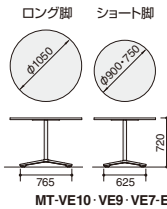

円形天板

■天板固定タイプ(単柱脚・円形天板)

外寸法			塗装脚タイプ		ポリッシュ脚タイプ		下肢空間寸法
W	D	H	品番	価格	品番	価格	H
1050	1050		MT-VE10□-EN	¥90,500	MT-VE10PMP2-PMV5-EN	¥96,500	688
900	900	720	MT-VE9□-EN	¥76,900	MT-VE9PMP2-PMV5-EN	¥82,900	688
750	750		MT-VE7□-EN	¥71,700	MT-VE7PMP2-PMV5-EN	¥77,700	688