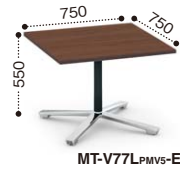

教育・文化
施設家具

医療・高齢者
施設家具

単柱脚タイプ

正方形天板

■天板固定タイプ(単柱脚・正方形天板)

外寸法			塗装脚タイプ		ポリッシュ脚タイプ		下肢空間寸法
W	D	H	品番	価格	品番	価格	H
1050	1050		MT-V1010□-EN	¥90,500	MT-V1010PMP2-PMV5-EN	¥96,500	688
900	900	720	MT-V99□-EN	¥77,100	MT-V99PMP2-PMV5-EN	¥83,100	688
750	750		MT-V77□-EN	¥72,800	MT-V77PMP2-PMV5-EN	¥78,800	688