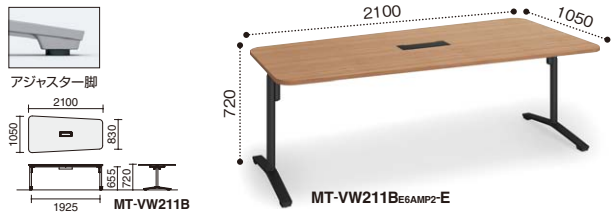

T字脚タイプ

楕円形天板

■天板固定タイプ(T字脚・楕円形天板)

仕様	外寸法			塗装脚タイプ		ポリッシュ脚タイプ		下駄空間寸法 W・H
	W	D	H	品番	価格	品番	価格	
配線ボックス付き	2400	1050	720	MT-VD241B□-E	¥167,200	MT-VD241BPMP2-PMV5-E	¥175,400	1625・655
	2100			MT-VD211B□-E	¥161,700	MT-VD211BPMP2-PMV5-E	¥170,000	1325・655
	1800			MT-VD189B□-E	¥119,500	MT-VD189BPMP2-PMV5-E	¥127,700	1025・655
	1500			MT-VD159B□-E	¥112,800	MT-VD159BPMP2-PMV5-E	¥121,000	725・655
配線ボックスなし	2400	1050	720	MT-VD241□-E	¥136,500	MT-VD241PMP2-PMV5-E	¥144,700	1625・655
	2100			MT-VD211□-E	¥130,800	MT-VD211PMP2-PMV5-E	¥139,100	1325・655
	1800			MT-VD189□-E	¥104,000	MT-VD189PMP2-PMV5-E	¥112,300	1025・655
	1500			MT-VD159□-E	¥ 97,300	MT-VD159PMP2-PMV5-E	¥105,600	725・655

■天板固定タイプ(T字脚・楕円形天板)

仕様	外寸法			塗装脚タイプ		ポリッシュ脚タイプ		下駄空間寸法 W・H
	W	D	H	品番	価格	品番	価格	
配線ボックス付き	2400	1050	720	MT-VD241B□-C	¥167,200	MT-VD241BPMP2-PMV5-C	¥175,400	1625・655
	2100			MT-VD211B□-C	¥161,700	MT-VD211BPMP2-PMV5-C	¥170,000	1325・655
	1800			MT-VD189B□-C	¥119,500	MT-VD189BPMP2-PMV5-C	¥127,700	1025・655
	1500			MT-VD159B□-C	¥112,800	MT-VD159BPMP2-PMV5-C	¥121,000	725・655
配線ボックスなし	2400	1050	720	MT-VD241□-C	¥136,500	MT-VD241PMP2-PMV5-C	¥144,700	1625・655
	2100			MT-VD211□-C	¥130,800	MT-VD211PMP2-PMV5-C	¥139,100	1325・655
	1800			MT-VD189□-C	¥104,000	MT-VD189PMP2-PMV5-C	¥112,300	1025・655
	1500			MT-VD159□-C	¥ 97,300	MT-VD159PMP2-PMV5-C	¥105,600	725・655

■天板固定タイプ(T字脚・U字形天板)

仕様	外寸法			塗装脚タイプ		ポリッシュ脚タイプ		下駄空間寸法 W・H
	W	D	H	品番	価格	品番	価格	
配線ボックス付き	2400	1050	720	MT-VU241B□-E	¥166,700	MT-VU241BPMP2-PMV5-E	¥174,900	1925・655
	2100			MT-VU211B□-E	¥161,300	MT-VU211BPMP2-PMV5-E	¥169,500	1625・655
	1800			MT-VU189B□-E	¥119,000	MT-VU189BPMP2-PMV5-E	¥127,200	1325・655
	1500			MT-VU157B□-E	¥106,400	MT-VU157BPMP2-PMV5-E	¥114,600	1025・655
配線ボックスなし	2400	1050	720	MT-VU241□-E	¥135,800	MT-VU241PMP2-PMV5-E	¥144,000	1925・655
	2100			MT-VU211□-E	¥130,300	MT-VU211PMP2-PMV5-E	¥138,600	1625・655
	1800			MT-VU189□-E	¥103,500	MT-VU189PMP2-PMV5-E	¥111,800	1325・655
	1500			MT-VU157□-E	¥ 90,900	MT-VU157PMP2-PMV5-E	¥ 99,200	1025・655

■天板固定タイプ(T字脚・U字形天板)

仕様	外寸法			塗装脚タイプ		ポリッシュ脚タイプ		下駄空間寸法 W・H
	W	D	H	品番	価格	品番	価格	
配線ボックス付き	2400	1050	720	MT-VU241B□-C	¥166,700	MT-VU241BPMP2-PMV5-C	¥174,900	1925・655
	2100			MT-VU211B□-C	¥161,300	MT-VU211BPMP2-PMV5-C	¥169,500	1625・655
	1800			MT-VU189B□-C	¥119,000	MT-VU189BPMP2-PMV5-C	¥127,200	1325・655
	1500			MT-VU157B□-C	¥106,400	MT-VU157BPMP2-PMV5-C	¥114,600	1025・655
配線ボックスなし	2400	1050	720	MT-VU241□-C	¥135,800	MT-VU241PMP2-PMV5-C	¥144,000	1925・655
	2100			MT-VU211□-C	¥130,300	MT-VU211PMP2-PMV5-C	¥138,600	1625・655
	1800			MT-VU189□-C	¥103,500	MT-VU189PMP2-PMV5-C	¥111,800	1325・655
	1500			MT-VU157□-C	¥ 90,900	MT-VU157PMP2-PMV5-C	¥ 99,200	1025・655

■天板固定タイプ(T字脚・テーブル形天板)

仕様	外寸法			塗装脚タイプ		ポリッシュ脚タイプ		下駄空間寸法 W・H
	W	D	H	品番	価格	品番	価格	
配線ボックス付き	2100	1050	720	MT-VW211B□-E	¥178,100	MT-VW211BPMP2-PMV5-E	¥186,400	1925・655

●品番内の□には、色記号(SAAMAW・P81MAW・E6AMAW・SAAMT1・P81MT1・E6AMT1・P81MP2・E6AMP2・P81MV5・E6AMV5)が入ります。

■天板固定タイプ(T字脚・テーブル形天板)(抗菌・抗ウイルス天板)