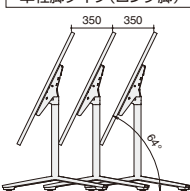

T字脚タイプ

奥行
幅
高さ
D=740+135(n-1)
W=天板幅+65(n-1)
(但し6台ごとに元に戻すことが可能)
D750タイプ H=1115
D900タイプ H=1190
D1050タイプ H=1265

単柱脚タイプ(ショート脚)

奥行
幅
高さ
D=625+310(n-1)
W=天板幅+200(n-1)
D750タイプ H=1085
D900タイプ H=1155
台形タイプ H=1120

単柱脚タイプ(ロング脚)

奥行
幅
高さ
D=765+350(n-1)
W=天板幅+200(n-1)
D900タイプ H=1155
D1050タイプ H=1220

※単柱タイプショート脚:角形天板D750タイプ,円形天板D750・900タイプ,台形天板 単柱ロング脚:角形天板D900・1050タイプ,円形天板D1050タイプ

※価格はメーカー希望小売価格(税抜)です。消費税、組立・配送費などの諸経費を別途申し受けます。
※納期: ■/赤文字 3〜7日でお届けします。 ●/青文字 受注生産品です。納期をご確認ください。