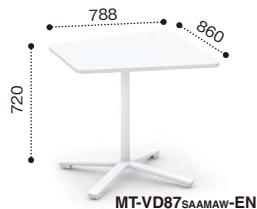

台形天板

■天板固定タイプ(単柱脚・台形天板)

外寸法			塗装脚タイプ		ポリッシュ脚タイプ		下駄間寸法
W	D	H	品番	価格	品番	価格	H
860	788	720	MT-VD87□-EN	¥83,100	MT-VD87PMP2-PMV5-EN	¥89,100	688