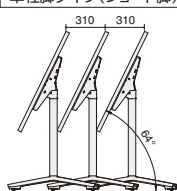

単柱脚タイプ(ショート脚)

奥行
幅
高さ
D=625+310(n-1)
W=天板幅+200(n-1)
D750タイプ H=1085
D900タイプ H=1155
台形タイプ H=1120