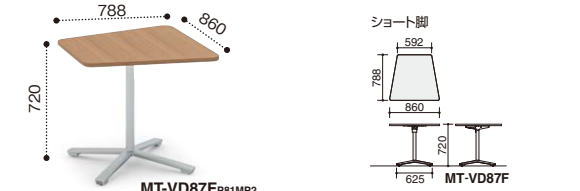

円形天板

キャスター脚

■フラップタイプ(単柱脚・円形天板)

外寸法			塗装脚タイプ		ポリッシュ脚タイプ		下段空間寸法
W	D	H	品番	価格	品番	価格	H
1050	1050	720	MT-VE10F	¥101,500	MT-VE10FPMP2-PMV5	¥107,600	632
900	900		MT-VE9F	¥88,100	MT-VE9FPMP2-PMV5	¥94,200	632
750	750		MT-VE7F	¥82,900	MT-VE7FPMP2-PMV5	¥89,100	632

台形天板

キャスター脚

■フラップタイプ(単柱脚・台形天板)

外寸法			塗装脚タイプ		ポリッシュ脚タイプ		下段空間寸法
W	D	H	品番	価格	品番	価格	H
860	788	720	MT-VD87F	¥94,200	MT-VD87FPMP2-PMV5	¥100,400	632

●品番内の□には、色記号(SAAMAW・P81MAW・E6AMAW・SAAMT1・P81MT1・E6AMT1・P81MP2・EGAMP2・P81MV5・E6AMV5)が入ります。※カラーサンプルはP.500をごらんください。