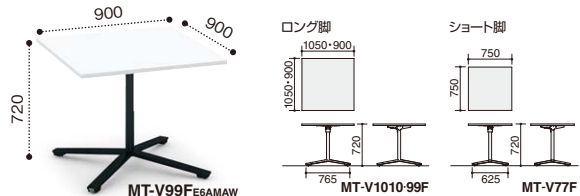

単柱脚タイプ

正方形天板

■フラップタイプ(単柱脚・正方形天板)

外寸法			塗装脚タイプ		ポリッシュ脚タイプ		下段空間寸法
W	D	H	品番	価格	品番	価格	H
1050	1050	720	MT-V1010F	¥101,500	MT-V1010FPMP2-PMV5	¥107,600	632
900	900		MT-V99F	¥88,100	MT-V99FPMP2-PMV5	¥94,200	632
750	750		MT-V77F	¥84,000	MT-V77FPMP2-PMV5	¥90,100	632