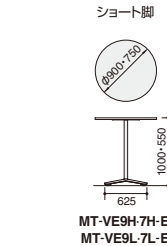

■天板固定タイプ(単柱脚・円形天板)(ハイタイプ)

外寸法			塗装脚タイプ		ポリッシュ脚タイプ		下肢空間寸法
W	D	H	品番	価格	品番	価格	H
900	900	1000	MT-VE9H□-E	¥88,500	MT-VE9HPMP2-PMV5-E	¥94,500	968
750	750		MT-VE7H□-E	¥82,500	MT-VE7HPMP2-PMV5-E	¥88,500	968

■天板固定タイプ(単柱脚・円形天板)(ロータイプ)

外寸法			塗装脚タイプ		ポリッシュ脚タイプ		下肢空間寸法
W	D	H	品番	価格	品番	価格	H
900	900	550	MT-VE9L□-E	¥73,000	MT-VE9LPMP2-PMV5-E	¥79,000	518
750	750		MT-VE7L□-E	¥68,000	MT-VE7LPMP2-PMV5-E	¥74,000	518