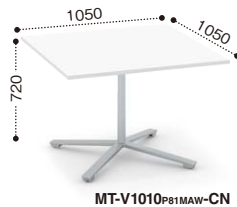

■天板固定タイプ(単柱脚・正方形天板)

外寸法			塗装脚タイプ		ポリッシュ脚タイプ		下肢空間寸法
W	D	H	品番	価格	品番	価格	H
1050	1050		MT-V1010□-CN	¥90,500	MT-V1010PMP2-PMV5-CN	¥96,500	688
900	900	720	MT-V99□-CN	¥77,100	MT-V99PMP2-PMV5-CN	¥83,100	688
750	750		MT-V77□-CN	¥72,800	MT-V77PMP2-PMV5-CN	¥78,800	688