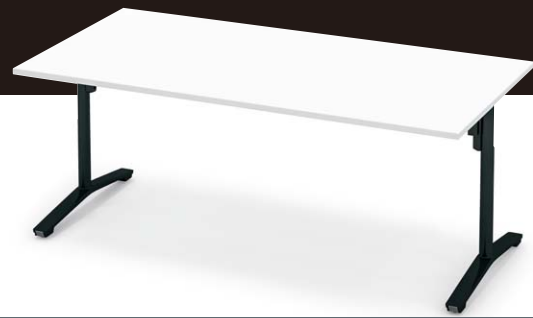

天板固定タイプ

様々なコミュニケーションを生み出す多様な形状バリエーション。
下肢空間が広々とし快適な低床の脚は、アジャスター機能の付いた固定タイプと、
移動時に便利なキャスタータイプをラインアップしています。