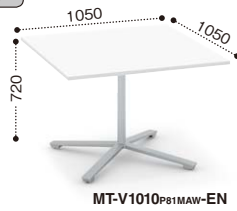

単柱脚タイプ

正方形天板

■天板固定タイプ(単柱脚・正方形天板)

外寸法			塗装脚タイプ		ポリッシュ脚タイプ		下肢空間寸法
W	D	H	品番	価格	品番	価格	H
1050	1050		MT-V1010□-EN	¥90,500	MT-V1010PMP2-PMV5-EN	¥96,500	688
900	900	720	MT-V99□-EN	¥77,100	MT-V99PMP2-PMV5-EN	¥83,100	688
750	750		MT-V77□-EN	¥72,800	MT-V77PMP2-PMV5-EN	¥78,800	688