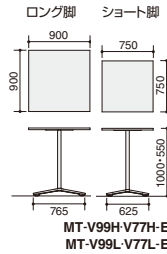

教育・文化
施設家具

医療・高齢者
施設家具

単柱脚タイプ

正方形天板

■天板固定タイプ(単柱脚・正方形天板)

外寸法			塗装脚タイプ		ポリッシュ脚タイプ		下肢空間寸法
W	D	H	品番	価格	品番	価格	H
1050	1050		MT-V1010□-EN	¥90,500	MT-V1010PMP2-PMV5-EN	¥96,500	688
900	900	720	MT-V99□-EN	¥77,100	MT-V99PMP2-PMV5-EN	¥83,100	688
750	750		MT-V77□-EN	¥72,800	MT-V77PMP2-PMV5-EN	¥78,800	688

■天板固定タイプ(単柱脚・正方形天板)(ハイタイプ)

外寸法			塗装脚タイプ		ポリッシュ脚タイプ		下肢空間寸法
W	D	H	品番	価格	品番	価格	H
900	900	1000	MT-V99H□-E	¥88,700	MT-V99HPMP2-PMV5-E	¥94,700	968
750	750		MT-V77H□-E	¥83,800	MT-V77HPMP2-PMV5-E	¥89,800	968

■天板固定タイプ(単柱脚・正方形天板)(ロータイプ)

外寸法			塗装脚タイプ		ポリッシュ脚タイプ		下肢空間寸法
W	D	H	品番	価格	品番	価格	H
900	900	550	MT-V99L□-E	¥73,100	MT-V99LPMP2-PMV5-E	¥79,100	518
750	750		MT-V77L□-E	¥69,100	MT-V77LPMP2-PMV5-E	¥75,100	518

■天板固定タイプ(単柱脚・正方形天板)

外寸法			塗装脚タイプ		ポリッシュ脚タイプ		下肢空間寸法
W	D	H	品番	価格	品番	価格	H
1050	1050		MT-V1010□-CN	¥90,500	MT-V1010PMP2-PMV5-CN	¥96,500	688
900	900	720	MT-V99□-CN	¥77,100	MT-V99PMP2-PMV5-CN	¥83,100	688
750	750		MT-V77□-CN	¥72,800	MT-V77PMP2-PMV5-CN	¥78,800	688