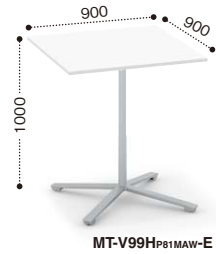

教育・文化
施設家具

医療・高齢者
施設家具

単柱脚タイプ

正方形天板

■天板固定タイプ(単柱脚・正方形天板)

外寸法			塗装脚タイプ		ポリッシュ脚タイプ		下肢空間寸法
W	D	H	品番	価格	品番	価格	H
1050	1050		MT-V1010□-EN	¥90,500	MT-V1010PMP2-PMV5-EN	¥96,500	688
900	900	720	MT-V99□-EN	¥77,100	MT-V99PMP2-PMV5-EN	¥83,100	688
750	750		MT-V77□-EN	¥72,800	MT-V77PMP2-PMV5-EN	¥78,800	688