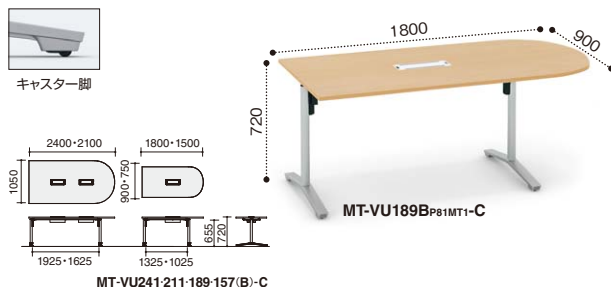

T字脚タイプ

楕円形天板

■天板固定タイプ(T字脚・楕円形天板)

仕様	外寸法			塗装脚タイプ		ポリッシュ脚タイプ		下駄空間寸法 W・H
	W	D	H	品番	価格	品番	価格	
配線ボックス付き	2400	1050	720	MT-VD241B□-E	¥167,200	MT-VD241BPMP2-PMV5-E	¥175,400	1625・655
	2100			MT-VD211B□-E	¥161,700	MT-VD211BPMP2-PMV5-E	¥170,000	1325・655
	1800			MT-VD189B□-E	¥119,500	MT-VD189BPMP2-PMV5-E	¥127,700	1025・655
	1500			MT-VD159B□-E	¥112,800	MT-VD159BPMP2-PMV5-E	¥121,000	725・655
配線ボックスなし	2400	1050	720	MT-VD241□-E	¥136,500	MT-VD241PMP2-PMV5-E	¥144,700	1625・655
	2100			MT-VD211□-E	¥130,800	MT-VD211PMP2-PMV5-E	¥139,100	1325・655
	1800			MT-VD189□-E	¥104,000	MT-VD189PMP2-PMV5-E	¥112,300	1025・655
	1500			MT-VD159□-E	¥ 97,300	MT-VD159PMP2-PMV5-E	¥105,600	725・655

■天板固定タイプ(T字脚・楕円形天板)

仕様	外寸法			塗装脚タイプ		ポリッシュ脚タイプ		下駄空間寸法 W・H
	W	D	H	品番	価格	品番	価格	
配線ボックス付き	2400	1050	720	MT-VD241B□-C	¥167,200	MT-VD241BPMP2-PMV5-C	¥175,400	1625・655
	2100			MT-VD211B□-C	¥161,700	MT-VD211BPMP2-PMV5-C	¥170,000	1325・655
	1800			MT-VD189B□-C	¥119,500	MT-VD189BPMP2-PMV5-C	¥127,700	1025・655
	1500			MT-VD159B□-C	¥112,800	MT-VD159BPMP2-PMV5-C	¥121,000	725・655
配線ボックスなし	2400	1050	720	MT-VD241□-C	¥136,500	MT-VD241PMP2-PMV5-C	¥144,700	1625・655
	2100			MT-VD211□-C	¥130,800	MT-VD211PMP2-PMV5-C	¥139,100	1325・655
	1800			MT-VD189□-C	¥104,000	MT-VD189PMP2-PMV5-C	¥112,300	1025・655
	1500			MT-VD159□-C	¥ 97,300	MT-VD159PMP2-PMV5-C	¥105,600	725・655

■天板固定タイプ(T字脚・U字形天板)

仕様	外寸法			塗装脚タイプ		ポリッシュ脚タイプ		下駄空間寸法 W・H
	W	D	H	品番	価格	品番	価格	
配線ボックス付き	2400	1050	720	MT-VU241B□-E	¥166,700	MT-VU241BPMP2-PMV5-E	¥174,900	1925・655
	2100			MT-VU211B□-E	¥161,300	MT-VU211BPMP2-PMV5-E	¥169,500	1625・655
	1800			MT-VU189B□-E	¥119,000	MT-VU189BPMP2-PMV5-E	¥127,200	1325・655
	1500			MT-VU157B□-E	¥106,400	MT-VU157BPMP2-PMV5-E	¥114,600	1025・655
配線ボックスなし	2400	1050	720	MT-VU241□-E	¥135,800	MT-VU241PMP2-PMV5-E	¥144,000	1925・655
	2100			MT-VU211□-E	¥130,300	MT-VU211PMP2-PMV5-E	¥138,600	1625・655
	1800			MT-VU189□-E	¥103,500	MT-VU189PMP2-PMV5-E	¥111,800	1325・655
	1500			MT-VU157□-E	¥ 90,900	MT-VU157PMP2-PMV5-E	¥ 99,200	1025・655

■天板固定タイプ(T字脚・U字形天板)

仕様	外寸法			塗装脚タイプ		ポリッシュ脚タイプ		下駄空間寸法 W・H
	W	D	H	品番	価格	品番	価格	
配線ボックス付き	2400	1050	720	MT-VU241B□-C	¥166,700	MT-VU241BPMP2-PMV5-C	¥174,900	1925・655
	2100			MT-VU211B□-C	¥161,300	MT-VU211BPMP2-PMV5-C	¥169,500	1625・655
	1800			MT-VU189B□-C	¥119,000	MT-VU189BPMP2-PMV5-C	¥127,200	1325・655
	1500			MT-VU157B□-C	¥106,400	MT-VU157BPMP2-PMV5-C	¥114,600	1025・655
配線ボックスなし	2400	1050	720	MT-VU241□-C	¥135,800	MT-VU241PMP2-PMV5-C	¥144,000	1925・655
	2100			MT-VU211□-C	¥130,300	MT-VU211PMP2-PMV5-C	¥138,600	1625・655
	1800			MT-VU189□-C	¥103,500	MT-VU189PMP2-PMV5-C	¥111,800	1325・655
	1500			MT-VU157□-C	¥ 90,900	MT-VU157PMP2-PMV5-C	¥ 99,200	1025・655

■天板固定タイプ(T字脚・テーブル形天板)

仕様	外寸法			塗装脚タイプ		ポリッシュ脚タイプ		下駄空間寸法 W・H
	W	D	H	品番	価格	品番	価格	
配線ボックス付き	2100	1050	720	MT-VW211B□-E	¥178,100	MT-VW211BPMP2-PMV5-E	¥186,400	1925・655

●品番内の□には、色記号(SAAMAW・P81MAW・E6AMAW・SAAMT1・P81MT1・E6AMT1・P81MP2・E6AMP2・P81MV5・E6AMV5)が入ります。

■天板固定タイプ(T字脚・テーブル形天板)(抗菌・抗ウイルス天板)