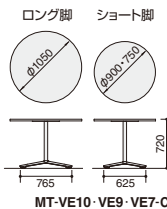

■天板固定タイプ(単柱脚・円形天板)

外寸法			塗装脚タイプ		ポリッシュ脚タイプ		下肢空間寸法
W	D	H	品番	価格	品番	価格	H
1050	1050		MT-VE10□-CN	¥90,500	MT-VE10PMP2-PMV5-CN	¥96,500	688
900	900	720	MT-VE9□-CN	¥76,900	MT-VE9PMP2-PMV5-CN	¥82,900	688
750	750		MT-VE7□-CN	¥71,700	MT-VE7PMP2-PMV5-CN	¥77,700	688

●品番内の□には、色記号(SAAMAW・P81MAW・E6AMAW・SAAMT1・P81MT1・E6AMT1・P81MP2・E6AMP2・P81MV5・E6AMV5)が入ります。