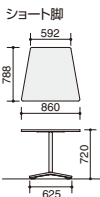

MT-VD87P81MP2-CN

MT-VD87-C

■天板固定タイプ(単柱脚・台形天板)

外寸法			塗装脚タイプ		ポリッシュ脚タイプ		下駄間寸法
W	D	H	品番	価格	品番	価格	H
860	788	720	MT-VD87□-CN	¥83,100	MT-VD87PMP2-PMV5-CN	¥89,100	688

〈フラップタイプ・天板固定タイプ共通仕様〉

天板/表面材:メラミン化粧板 エッジ:樹脂押出材 (ABS) 芯材:パーティクルボード 天板厚み:25mm

脚/支柱:スチール丸パイプ(φ50.8、焼付塗装) 脚ベース:アルミダイカスト、焼付塗装(ポリッシュ脚は磨き仕上げ) キャスター:薄型キャスター(ナイロン、ストッパー2個付き)、アジャスター:樹脂成形品 (PE)

カラーサンプル

	MAW ホワイト	MAW ホワイト	MAW ホワイト	MT1 NEW! ナチュラルオーク	MT1 NEW! ナチュラルオーク	MT1 NEW! ナチュラルオーク	MP2 ラステックミディアム	MP2 ラステックミディアム	MP2 ラステックミディアム	MV5 NEW! ブラウンウォールナット	MV5 NEW! ブラウンウォールナット	MV5 NEW! ブラウンウォールナット
天板												
脚												
色記号	SAA ホワイト SAAMAW	P81 フラットシルバー P81MAW	E6A ブラック E6AMAW	SAA ホワイト SAAMT1	P81 フラットシルバー P81MT1	E6A ブラック E6AMT1	P81 フラットシルバー P81MP2	E6A ブラック E6AMP2	P ポリッシュ PMP2	P81 フラットシルバー P81MV5	E6A ブラック E6AMV5	P ポリッシュ PMV5

別製

抗菌・抗ウイルス天板

◆抗菌・抗ウイルス天板についての詳細は、P.498をごらんください。SIAA登録製品です。詳細はP.5参照。