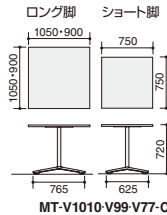

教育・文化
施設家具

医療・高齢者
施設家具

単柱脚タイプ

正方形天板

■天板固定タイプ(単柱脚・正方形天板)

外寸法			塗装脚タイプ		ポリッシュ脚タイプ		下肢空間寸法
W	D	H	品番	価格	品番	価格	H
1050	1050		MT-V1010□-EN	¥90,500	MT-V1010PMP2-PMV5-EN	¥96,500	688
900	900	720	MT-V99□-EN	¥77,100	MT-V99PMP2-PMV5-EN	¥83,100	688
750	750		MT-V77□-EN	¥72,800	MT-V77PMP2-PMV5-EN	¥78,800	688

■天板固定タイプ(単柱脚・正方形天板)(ハイタイプ)

外寸法			塗装脚タイプ		ポリッシュ脚タイプ		下肢空間寸法
W	D	H	品番	価格	品番	価格	H
900	900	1000	MT-V99H□-E	¥88,700	MT-V99HPMP2-PMV5-E	¥94,700	968
750	750		MT-V77H□-E	¥83,800	MT-V77HPMP2-PMV5-E	¥89,800	968

■天板固定タイプ(単柱脚・正方形天板)(ロータイプ)

外寸法			塗装脚タイプ		ポリッシュ脚タイプ		下肢空間寸法
W	D	H	品番	価格	品番	価格	H
900	900	550	MT-V99L□-E	¥73,100	MT-V99LPMP2-PMV5-E	¥79,100	518
750	750		MT-V77L□-E	¥69,100	MT-V77LPMP2-PMV5-E	¥75,100	518

■天板固定タイプ(単柱脚・正方形天板)

外寸法			塗装脚タイプ		ポリッシュ脚タイプ		下肢空間寸法
W	D	H	品番	価格	品番	価格	H
1050	1050		MT-V1010□-CN	¥90,500	MT-V1010PMP2-PMV5-CN	¥96,500	688
900	900	720	MT-V99□-CN	¥77,100	MT-V99PMP2-PMV5-CN	¥83,100	688
750	750		MT-V77□-CN	¥72,800	MT-V77PMP2-PMV5-CN	¥78,800	688