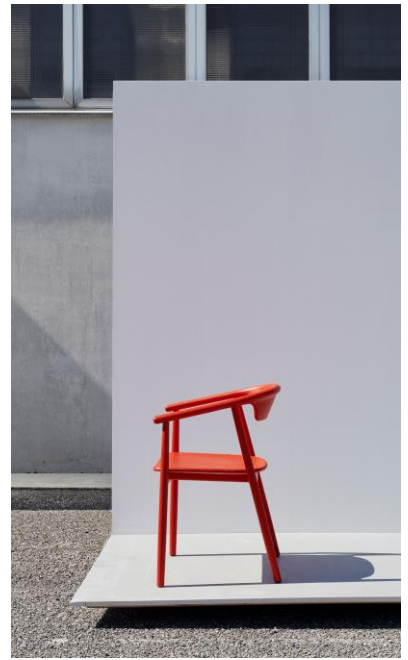

MATTIAZZI • LEVA

MATTIAZZI ITALY Designer : FOSTER + PARTNERS

LEVA is the first timber chair designed by Foster + Partners.

Inspired by the efficiency of the form and materiality of an oar, LEVA is designed ergonomically: its steam-bent arms, made of a single piece of machined timber, are slightly inclined, widening in the middle to form a comfortable, supportive backrest.

LEVA's seemingly simple shape is the result of complex surfacing that optimises the chair for mass production.

The sparing use of material is rooted in the idea of sustainability – to do more with less.

LEVA relies on Mattiazzi's craftsmanship and sophisticated machinery to manufacture a wood chair that is quiet in numbers.

※Prices are subject to change without prior notice. All prices exclude VAT.

Color & Material

Chair

Body (Wood)

Natural (Ash)

Black (Ash)
RAL 9005

Red (Ash)
RAL 2002

Grey (Ash)
NCS 4000

Leather (Sorensen)

Pure Nature
20805

Envy Black
20321

Fabric (Kvadrat)

Steelcuttrio3
0105

※Color transfer may occur in some cases as well as varying degree of color fastness compared to other textiles. The shade and look of finished product may vary.

Dimensions

Chair (SH445)/
Chair with cushion
W560xD510xH760/SH445

Specification

Body : Wood

Seat : Leather or
Fabric

Warranty

1 year