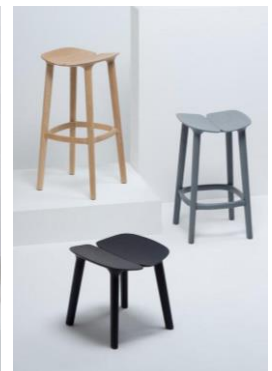

MATTIAZZI - OSSO

Designer:
RONAN & ERWAN BOURULLEC

丸みのある官能的なフォルムが、背や座を触れてみたくさせ、触れると木の質感が感じられるシリーズ。背もたれとシートの組合せに最先端のデジタル制御機械を用いて、彫刻のような造形性をもちつつ、工業製品としての再現性・強度を実現しました。ビスなどの金具を使用しない、こだわりある美しい仕上がりです。

Table: ¥130,000 Chair ¥145,000

Chair ¥145,000

Stool SH750: ¥140,000
SH650: ¥129,000
SH450: ¥100,000

※表示価格は、メーカー希望小売価格(税抜)です。お買い上げの際には、別途消費税がかかります。

Color & Material

Body (Wood)

Green (Ash)
RAL 6003

White (Ash)
RAL 9003

Black (Ash)
RAL 9005