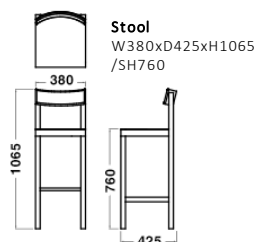

SWEET LEATHER 512

※海外張地を使用しているため色合いや風合いが製品ごとに異なったり、色移りや一般的な張り地とは異なる経年変化をする場合があります。クッションは、取り外しできません。

Dimensions

Specification

Chair/Stool
Body : Wood(Beech)

Chair/Stool(Upholstery)
Body : Wood(Oak)
Seat : Leather