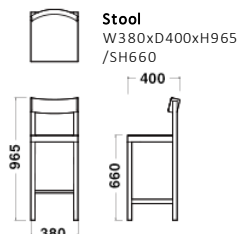

Natural (Beech)

Black (Beech)
RAL 9005

Chair/Stool (Upholstery)

Body (Wood)

Natural (Oak)

Leather (Dani / Acquario)

SWEET LEATHER 508

SWEET LEATHER 510

SWEET LEATHER 512

※海外張地を使用しているため色合いや風合いが製品ごとに異なったり、色移りや一般的な張り地とは異なる経年変化をする場合があります。クッションは、取り外しできません。

Dimensions

Specification

Chair/Stool
Body : Wood(Beech)

Chair/Stool(Upholstery)
Body : Wood(Oak)
Seat : Leather