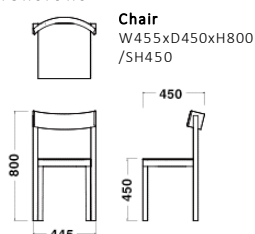

SWEET LEATHER 512

※海外張地を使用しているため色合いや風合いが製品ごとに異なったり、色移りや一般的な張り地とは異なる経年変化をする場合があります。クッションは、取り外しできません。

Dimensions

Specification

Chair/Stool
Body : Wood(Beech)

Chair/Stool(Upholstery)
Body : Wood(Oak)
Seat : Leather