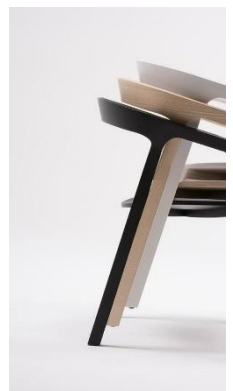

MATTIAZZI • SHE SAID

Designer: Studio Nitzan Cohen

滑らかに接合された背や肘・脚の形状は、樹脂成型品で多く用いられますが、それを木製で実現したところに高い技術力が込められています。

ビスなどの金具を使用しない、こだわりのある美しい仕上がりです。

Chair ¥149,000
with Upholstery ¥184,000

Stool SH755 ¥152,000
SH655 ¥142,000

Stool Body (Wood)

Natural (Ash) Black (Ash) RAL 9005
White (Ash) RAL 9003 Neon Blue (Ash) RAL 5013

※海外張地を使用しているため色合いや風合いが製品ごとに異なったり、色移りや一般的な張り地とは異なる経年変化をする場合があります。クッションは、取り外しできません。

Dimensions

Chair
W600xD565xH770/SH445mm

Designer: Studio Nitzan Cohen

The beautifully crafted curved lines goes perfectly with its name She Said. This chair showcases Mattiazzi's wood working expertise, achieving a smooth geometry that is usually restricted to plastic.

Stool Body (Wood)

Natural (Ash) Black(Ash) RAL 9005
White(Ash) RAL 9003 Neon Blue(Ash) RAL 5013

Leather (Rohi / Topia)

EBONY ANTHRACIT CHROM MOON SNOW ORION AZUR SEASHELL LITCHI HEART

※Color transfer may occur in some cases as well as varying degree of color fastness compared to other textiles. The shade and look of finished product may vary. Cushion is non-removable type.