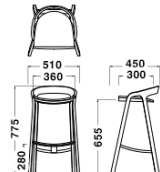

Stool Body (Wood)

Natural (Ash) Black (Ash) RAL 9005
White (Ash) RAL 9003 Neon Blue (Ash) RAL 5013

※海外張地を使用しているため色合いや風合いが製品ごとに異なったり、色移りや一般的な張り地とは異なる経年変化をする場合があります。クッションは、取り外しできません。

Dimensions

Chair
W600xD565xH770/SH445mm

Stool (SH655)
W510xD450xH775/SH655mm

Stool (SH755)
W520xD485xH875/SH755mm

Specification

Body:
Wood (Ash)

Seat Upholstery:
Leather

Warranty

1 year

MATTIAZZI ■ SHE SAID

Dimensions

Chair
W600xD565xH770/SH445mm

Stool (SH655)
W510xD450xH775/SH655mm

Stool (SH755)
W520xD485xH875/SH755mm

Specification

Body:
Wood(Ash)

Seat Upholstery:
Leather

Warranty