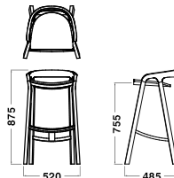

Stool Body (Wood)

Natural (Ash) Black (Ash) RAL 9005
White (Ash) RAL 9003 Neon Blue (Ash) RAL 5013

※海外張地を使用しているため色合いや風合いが製品ごとに異なったり、色移りや一般的な張り地とは異なる経年変化をする場合があります。クッションは、取り外しできません。

Dimensions

Chair
W600xD565xH770/SH445mm

Stool (SH655)
W510xD450xH775/SH655mm

Stool (SH755)
W520xD485xH875/SH755mm

Specification

Body:
Wood (Ash)

Seat Upholstery:
Leather

Warranty

1 year

MATTIAZZI ■ SHE SAID

Dimensions

Chair
W600xD565xH770/SH445mm

Stool (SH655)
W510xD450xH775/SH655mm

Stool (SH755)
W520xD485xH875/SH755mm

Specification

Body:
Wood(Ash)

Seat Upholstery:
Leather

Warranty