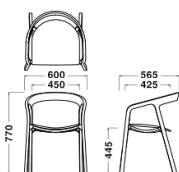

Stool Body (Wood)

Natural (Ash) Black (Ash) RAL 9005
White (Ash) RAL 9003 Neon Blue (Ash) RAL 5013

※海外張地を使用しているため色合いや風合いが製品ごとに異なったり、色移りや一般的な張り地とは異なる経年変化をする場合があります。クッションは、取り外しできません。

Dimensions

Chair
W600xD565xH770/SH445mm

Stool (SH655)
W510xD450xH775/SH655mm

Stool (SH755)
W520xD485xH875/SH755mm

Specification

Body:
Wood (Ash)

Seat Upholstery:
Leather

Warranty

1 year

MATTIAZZI ■ SHE SAID

Dimensions

Chair
W600xD565xH770/SH445mm

Stool (SH655)
W510xD450xH775/SH655mm

Stool (SH755)
W520xD485xH875/SH755mm

Specification

Body:
Wood(Ash)

Seat Upholstery:
Leather

Warranty