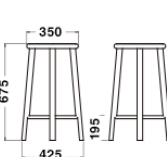

W570xD495xH735/
SH475mm

Stool

W440xH775mm
(Φ350)

Stool

W425xH675mm
(Φ350)

Stool

W430xH450mm
(Φ350)

Specification