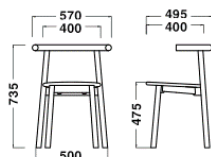

Green 547

Footring (Steel)

RAL 009

RAL 9003

RAL 5004

RAL 7004

Dimensions

Chair

W570xD495xH735/
SH475mm

Stool

W440xH775mm
(Φ350)

Stool

W425xH675mm
(Φ350)

Stool

W430xH450mm
(Φ350)

Specification

Chair

W570xD495xH735/
SH475mm

Stool

W440xH775mm
(Φ350)

Stool

W425xH675mm
(Φ350)

Stool

W430xH450mm
(Φ350)