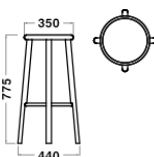

Green 547

Footring (Steel)

RAL 009

RAL 9003

RAL 5004

RAL 7004

Dimensions

Chair

W570xD495xH735/
SH475mm

Stool

W440xH775mm
(Φ350)

Stool

W425xH675mm
(Φ350)

Stool

W430xH450mm
(Φ350)

Specification

Chair

W570xD495xH735/
SH475mm

Stool

W440xH775mm
(Φ350)

Stool

W425xH675mm
(Φ350)

Stool

W430xH450mm
(Φ350)