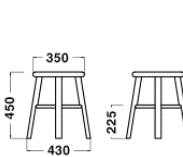

W570xD495xH735/
SH475mm

Stool

W440xH775mm
(Φ350)

Stool

W425xH675mm
(Φ350)

Stool

W430xH450mm
(Φ350)

Specification

Chair

W570xD495xH735/
SH475mm

Stool

W440xH775mm
(Φ350)

Stool

W425xH675mm
(Φ350)

Stool

W430xH450mm
(Φ350)