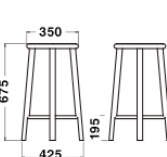

W570xD495xH735/
SH475mm

Stool

W440xH775mm
(Φ350)

Stool

W425xH675mm
(Φ350)

Stool

W430xH450mm
(Φ350)

Specification

Chair

W570xD495xH735/
SH475mm

Stool

W440xH775mm
(Φ350)

Stool

W425xH675mm
(Φ350)

Stool

W430xH450mm
(Φ350)