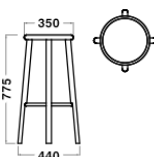

W570xD495xH735/
SH475mm

Stool

W440xH775mm
(Φ350)

Stool

W425xH675mm
(Φ350)

Stool

W430xH450mm
(Φ350)

Specification

Grey 566

Green 547

Footring (Steel)

RAL 009

RAL 9003

RAL 5004

RAL 7004

Dimensions

Chair

W570xD495xH735/
SH475mm

Stool

W440xH775mm
(Φ350)

Stool

W425xH675mm
(Φ350)

Stool

W430xH450mm
(Φ350)