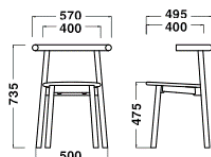

W570xD495xH735/
SH475mm

Stool

W440xH775mm
(Φ350)

Stool

W425xH675mm
(Φ350)

Stool

W430xH450mm
(Φ350)

Specification

Grey 566

Green 547

Footring (Steel)

RAL 009

RAL 9003

RAL 5004

RAL 7004

Dimensions

Chair

W570xD495xH735/
SH475mm

Stool

W440xH775mm
(Φ350)

Stool

W425xH675mm
(Φ350)

Stool

W430xH450mm
(Φ350)