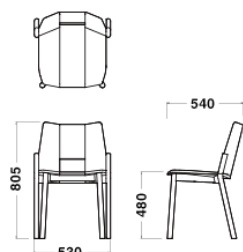

## Dimensions

W530xD540xH805/SH480