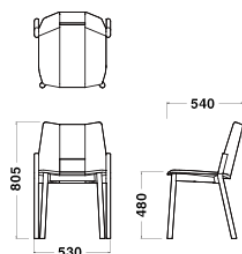

## Dimensions

W530xD540xH805/SH480