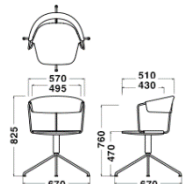

Stool ¥194,000

※表示価格は、メーカー希望小売価格(税抜)です。お買い上げの際には、別途消費税がかかります。

Color & Material

Backrest Seat (Wood)

Natural(Ash)

Black(Ash)
RAL 9005

Frame Leg(Metal)

Black

Dimensions

Horizontal Back
W670xD670xH825
/SH470mm

Sled Base
W585xD530xH825
/SH470mm

Stool
W440xD510xH785mm

Specification

Back・Seat : Wood(Ash)
Frame・Leg : Metal

Warranty

1year

Frame Leg(Metal)

Black

Dimensions

Horizontal Back
W670xD670xH825
/SH470mm

Sled Base
W585xD530xH825
/SH470mm

Stool
W440xD510xH785mm

Specification

Back・Seat : Wood(Ash)
Frame・Leg : Metal