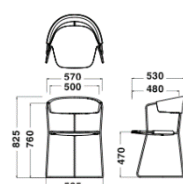

Stool ¥194,000

※表示価格は、メーカー希望小売価格(税抜)です。お買い上げの際には、別途消費税がかかります。

Color & Material

Backrest Seat (Wood)

Natural(Ash)

Black(Ash)
RAL 9005

Frame Leg(Metal)

Black

Dimensions

Horizontal Back
W670xD670xH825
/SH470mm

Sled Base
W585xD530xH825
/SH470mm

Stool
W440xD510xH785mm

Specification

Back・Seat : Wood(Ash)
Frame・Leg : Metal

Warranty

1year

Frame Leg(Metal)

Black

Dimensions

Horizontal Back
W670xD670xH825
/SH470mm

Sled Base
W585xD530xH825
/SH470mm

Stool
W440xD510xH785mm

Specification

Back・Seat : Wood(Ash)
Frame・Leg : Metal