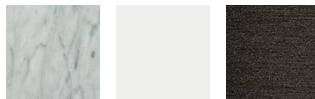

### Table

Top(MDF) / Legs(Steel)

Matt 49  
Moka

Matt 78  
Ferro

Matt 01  
Bianco

Matt 91  
Carbone

Top(Marble)

Legs(Steel)