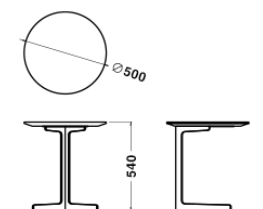

## Dimensions

φ500 × H540/21.0kg