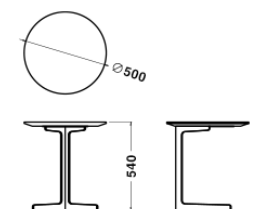

## Dimensions

φ500 × H540/21.0kg