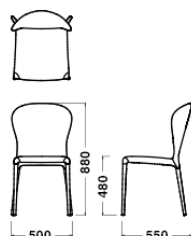

※海外張地を使用しているため色合いや風合いが製品ごとに異なったり、色移りや一般的な張り地とは異なる経年変化をする場合があります。

Dimensions

W500 × D550 × H880
/SH480/17.0kg

Specification

Body : Fabric or Leather
Legs : Wood

Warranty

1year

porada PORADA ■ ASTRID

Chair

Body (Fabric)

Body (Leather)

Legs (Wood)

Dimensions

W500 × D550 × H880
/SH480/17.0kg

Specification

Body : Fabric or Leather
Legs : Wood