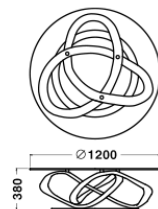

## Dimensions

φ1200×H390/75.0kg

## Dimensions

φ1200 × H390/75.0kg