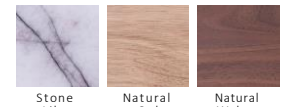

Body

EraCSE45 EraCSE13 EraCSE14 EraCSE02 Black7925 Cream8805 DarkBrown4501 Quartz5070

Legs

Table

Top

Stone Lilac Natural Oak Natural Walnut Steel

※海外張地を使用しているため色合いや風合いが製品ごとに異なったり、色移りや一般的な張り地とは異なる経年変化をする場合があります。

Chair / Lounge Chair / Stool
Body

Legs

Table

Top

Legs

※ Color transfer may occur in some cases as well as varying degree of color fastness compared to other textiles. The shade and look of finished product may vary.