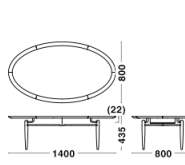

Black7925 Cream8805 DarkBrown4501 Quartz5070

Frame&Legs

Natural Oak Natural Walnut

Table Body

Natural Oak Natural Walnut

※海外張地を使用しているため色合いや風合いが製品ごとに異なったり、色移りや一般的な張り地とは異なる経年変化をする場合があります。

Dimensions & Weight

Dining Chair
 W607xD578xH802/SH468
 7.5kg

Dining Chair
 W807xD672xH764/SH418
 10.8kg

Dining Table
 Φ1250xH720
 25.0kg

Coffee Table
 Φ800xH435
 6.5kg

Coffee Table(Oval)
 W1400xD800xH435
 13.0kg

Folding Tray Table
 Φ590xH570
 6.0kg

Specification

Chair
 Back/Seat: molded plywood, Fabric or Leather, Polyurethane
 Legs: Wood

Dimensions & Weight

Dining Chair
W607xD578xH802/SH468
7.5kg

Dining Chair
W807xD672xH764/SH418
10.8kg

Dining Table
Φ1250xH720
25.0kg

Coffee Table
Φ800xH435
6.5kg

Coffee Table(Oval)
W1400xD800xH435
13.0kg

Folding Tray Table
Φ590xH570
6.0kg