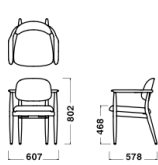

Chair
 ¥216,000～

Lounge Chair
 ¥293,000～

Folding tray table
 ¥159,000～

Coffee Table(Oval)
 ¥229,000～

※表示価格は、メーカー希望小売価格(税抜)です。お買い上げの際には、別途消費税がかかります。

Color & Material

Chair / Lounge Chair Back&Seat

EraCSE45 EraCSE13 EraCSE14 EraCSE02

Black7925 Cream8805 DarkBrown4501 Quartz5070

Frame&Legs

Natural Oak Natural Walnut

Table Body

Natural Oak Natural Walnut

※海外張地を使用しているため色合いや風合いが製品ごとに異なったり、色移りや一般的な張り地とは異なる経年変化をする場合があります。

Dimensions & Weight

Dining Chair
 W607xD578xH802/SH468
 7.5kg

Dining Chair
 W807xD672xH764/SH418
 10.8kg

Dining Table
 Φ1250xH720
 25.0kg

Coffee Table
 Φ800xH435
 6.5kg

Coffee Table(Oval)
 W1400xD800xH435
 13.0kg

Folding Tray Table
 Φ590xH570
 6.0kg

Specification

Chair
 Back/Seat: molded plywood, Fabric or Leather, Polyurethane
 Legs: Wood

Dimensions & Weight

Dining Chair
W607xD578xH802/SH468
7.5kg

Dining Chair
W807xD672xH764/SH418
10.8kg

Dining Table
Φ1250xH720
25.0kg

Coffee Table
Φ800xH435
6.5kg

Coffee Table(Oval)
W1400xD800xH435
13.0kg

Folding Tray Table
Φ590xH570
6.0kg