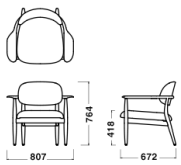

Black7925 Cream8805 DarkBrown4501 Quartz5070

Frame&Legs

Natural Oak Natural Walnut

Table Body

Natural Oak Natural Walnut

※海外張地を使用しているため色合いや風合いが製品ごとに異なったり、色移りや一般的な張り地とは異なる経年変化をする場合があります。

Dimensions & Weight

Dining Chair
 W607xD578xH802/SH468
 7.5kg

Dining Chair
 W807xD672xH764/SH418
 10.8kg

Dining Table
 Φ1250xH720
 25.0kg

Coffee Table
 Φ800xH435
 6.5kg

Coffee Table(Oval)
 W1400xD800xH435
 13.0kg

Folding Tray Table
 Φ590xH570
 6.0kg

Specification

Chair
 Back/Seat: molded plywood, Fabric or Leather, Polyurethane
 Legs: Wood

Dimensions & Weight

Dining Chair
W607xD578xH802/SH468
7.5kg

Dining Chair
W807xD672xH764/SH418
10.8kg

Dining Table
Φ1250xH720
25.0kg

Coffee Table
Φ800xH435
6.5kg

Coffee Table(Oval)
W1400xD800xH435
13.0kg

Folding Tray Table
Φ590xH570
6.0kg