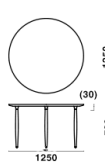

Black7925 Cream8805 DarkBrown4501 Quartz5070

Frame&Legs

Natural Oak Natural Walnut

Table Body

Natural Oak Natural Walnut

※海外張地を使用しているため色合いや風合いが製品ごとに異なったり、色移りや一般的な張り地とは異なる経年変化をする場合があります。

Dimensions & Weight

Dining Chair
 W607xD578xH802/SH468
 7.5kg

Dining Chair
 W807xD672xH764/SH418
 10.8kg

Dining Table
 Φ1250xH720
 25.0kg

Coffee Table
 Φ800xH435
 6.5kg

Coffee Table(Oval)
 W1400xD800xH435
 13.0kg

Folding Tray Table
 Φ590xH570
 6.0kg

Specification

Chair
 Back/Seat: molded plywood, Fabric or Leather, Polyurethane
 Legs: Wood

Dimensions & Weight

Dining Chair
W607xD578xH802/SH468
7.5kg

Dining Chair
W807xD672xH764/SH418
10.8kg

Dining Table
Φ1250xH720
25.0kg

Coffee Table
Φ800xH435
6.5kg

Coffee Table(Oval)
W1400xD800xH435
13.0kg

Folding Tray Table
Φ590xH570
6.0kg