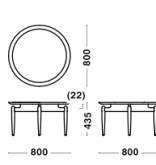

Black7925 Cream8805 DarkBrown4501 Quartz5070

Frame&Legs

Natural Oak Natural Walnut

Table Body

Natural Oak Natural Walnut

※海外張地を使用しているため色合いや風合いが製品ごとに異なったり、色移りや一般的な張り地とは異なる経年変化をする場合があります。

Dimensions & Weight

Dining Chair
 W607xD578xH802/SH468
 7.5kg

Dining Chair
 W807xD672xH764/SH418
 10.8kg

Dining Table
 Φ1250xH720
 25.0kg

Coffee Table
 Φ800xH435
 6.5kg

Coffee Table(Oval)
 W1400xD800xH435
 13.0kg

Folding Tray Table
 Φ590xH570
 6.0kg

Specification

Chair
 Back/Seat: molded plywood, Fabric or Leather, Polyurethane
 Legs: Wood

Dimensions & Weight

Dining Chair
W607xD578xH802/SH468
7.5kg

Dining Chair
W807xD672xH764/SH418
10.8kg

Dining Table
Φ1250xH720
25.0kg

Coffee Table
Φ800xH435
6.5kg

Coffee Table(Oval)
W1400xD800xH435
13.0kg

Folding Tray Table
Φ590xH570
6.0kg